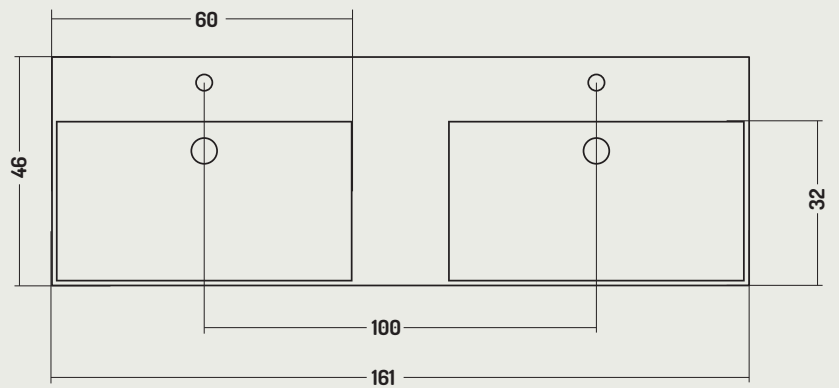

DISEGNO CERAMICA

COD. SS16D46001
COD. SS16D46101

Consolle DV Appoggio/Parete
Wall-Hung/Counter DB Console
160x46x H 12 Cm

Caratteristiche / Characteristics

**Smalto
Antibatterico**
Antibacterial
Glaze

**Rimless facilit 
di pulizia**
Rimless easy to
Clean