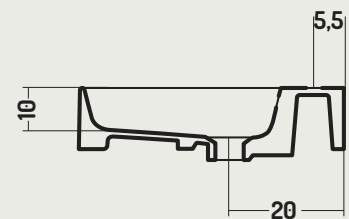

DISEGNO CERAMICA

COD. SS16D46001
COD. SS16D46101

Consolle DV Appoggio/Parete
Wall-Hung/Counter DB Console
160x46x H 12 Cm

Caratteristiche / Characteristics

**Smalto
Antibatterico**
Antibacterial
Glaze

**Rimless facilit 
di pulizia**
Rimless easy to
Clean