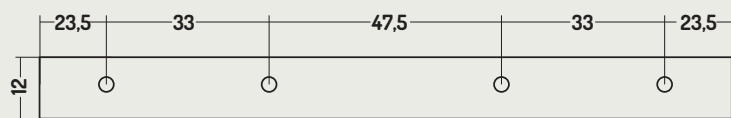

DISEGNO CERAMICA

COD. SS16D46001
COD. SS16D46101

Consolle DV Appoggio/Parete
Wall-Hung/Counter DB Console
160x46x H 12 Cm

Caratteristiche / Characteristics

**Smalto
Antibatterico**
Antibacterial
Glaze

**Rimless facilit 
di pulizia**
Rimless easy to
Clean