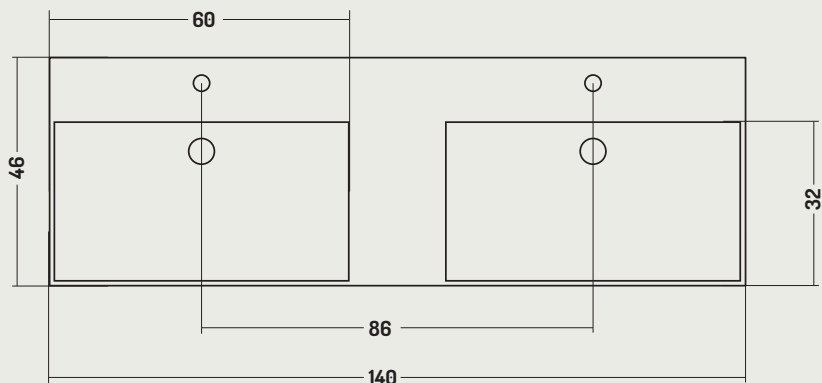

DISEGNO CERAMICA

COD. SS14D46001
COD. SS14D46101

Consolle DV Appoggio/Parete
Wall-Hung/Counter DB Console
140x46x H 12 Cm

Caratteristiche / Characteristics

**Smalto
Antibatterico**
Antibacterial
Glaze

**Rimless facilit 
di pulizia**
Rimless easy to
Clean