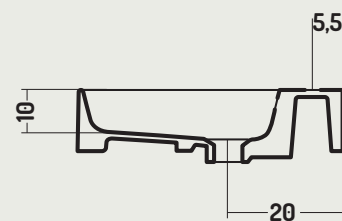

DISEGNO CERAMICA

COD. SS14D46001
COD. SS14D46101

Consolle DV Appoggio/Parete
Wall-Hung/Counter DB Console
140x46x H 12 Cm

Caratteristiche / Characteristics

**Smalto
Antibatterico**
Antibacterial
Glaze

**Rimless facilit 
di pulizia**
Rimless easy to
Clean