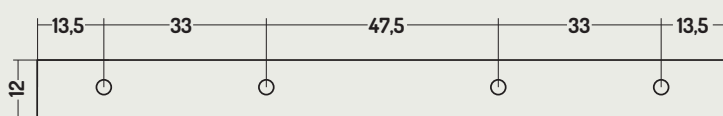

DISEGNO CERAMICA

COD. SS14D46001
COD. SS14D46101

Consolle DV Appoggio/Parete
Wall-Hung/Counter DB Console
140x46x H 12 Cm

Caratteristiche / Characteristics

**Smalto
Antibatterico**
Antibacterial
Glaze

**Rimless facilit 
di pulizia**
Rimless easy to
Clean