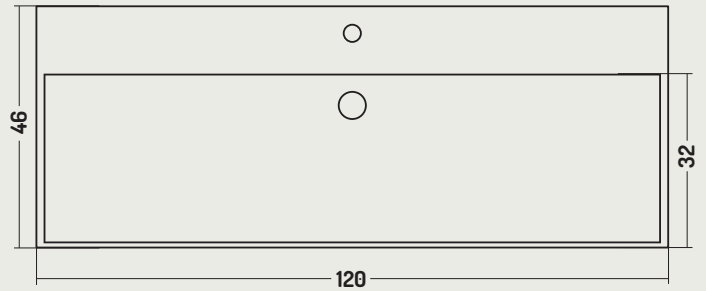

DISEGNO CERAMICA

COD. SS12046001
COD. SS12046101

Lavabo Appoggio / Parete
Counter/Wall-Hung Basin
120x46x H 12 Cm

Caratteristiche / Characteristics

**Smalto
Antibatterico**
Antibacterial
Glaze

**Rimless facilit 
di pulizia**
Rimless easy to
Clean