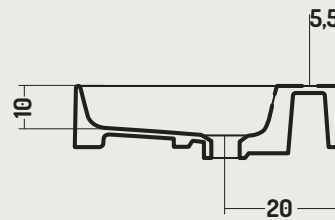

DISEGNO CERAMICA

COD. SS12046001
COD. SS12046101

Lavabo Appoggio / Parete
Counter/Wall-Hung Basin
120x46x H 12 Cm

Caratteristiche / Characteristics

**Smalto
Antibatterico**
Antibacterial
Glaze

**Rimless facilit 
di pulizia**
Rimless easy to
Clean