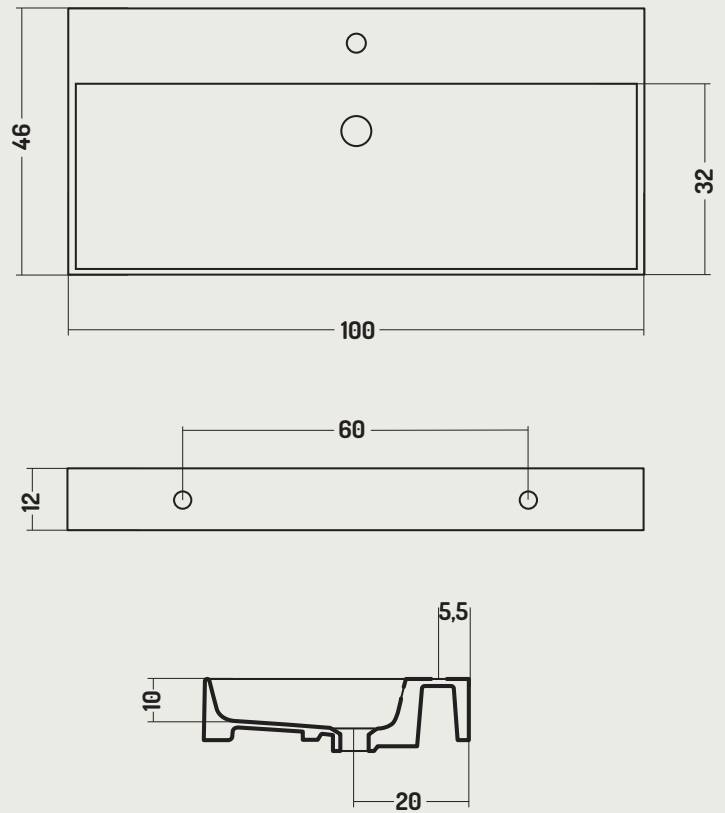

DISEGNO CERAMICA

COD. SS10046001
COD. SS10046101

Lavabo Appoggio / Parete
Counter/Wall-Hung Basin
100x46x h 12 cm

Caratteristiche / Characteristics

**Smalto
Antibatterico**
Antibacterial
Glaze

**Rimless facilit 
di pulizia**
Rimless easy to
Clean