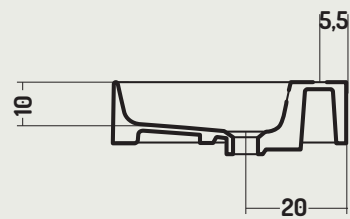

DISEGNO CERAMICA

COD. SS10040001
COD. SS10040101

Lavabo Appoggio / Parete

Counter/Wall-Hung Basin

100x40x h 12 cm

Caratteristiche / Characteristics

**Smalto
Antibatterico**
Antibacterial
Glaze

**Rimless facilit 
di pulizia**
Rimless easy to
Clean