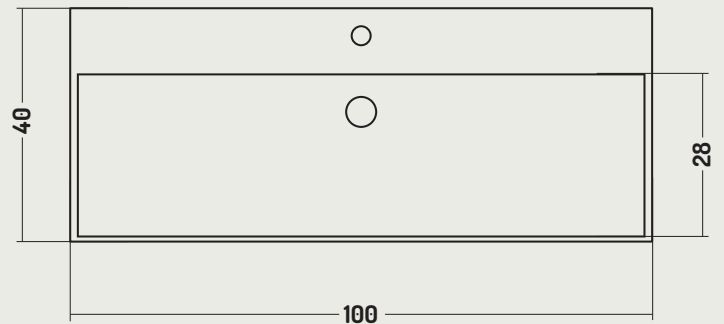

DISEGNO CERAMICA

COD. SS10040001
COD. SS10040101

Lavabo Appoggio / Parete

Counter/Wall-Hung Basin

100x40x h 12 cm

Caratteristiche / Characteristics

**Smalto
Antibatterico**
Antibacterial
Glaze

**Rimless facilit 
di pulizia**
Rimless easy to
Clean