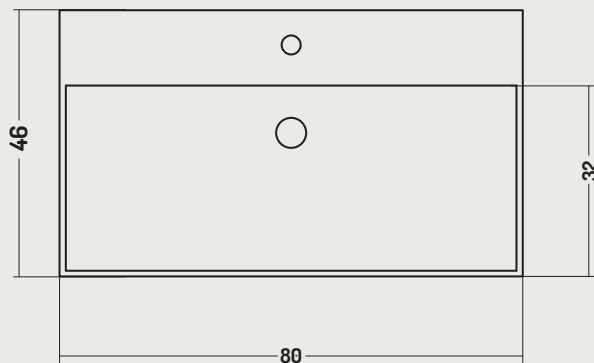

DISEGNO CERAMICA

COD. SS08046001
COD. SS08046101

Lavabo Appoggio / Parete

Counter/Wall-Hung Basin

80x46x h 12 cm

Caratteristiche / Characteristics

Smalto
Antibatterico
Antibacterial
Glaze

Rimless facilit 
di pulizia
Rimless easy to
Clean