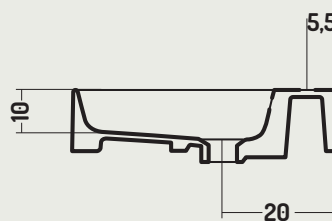

DISEGNO CERAMICA

COD. SS08046001
COD. SS08046101

Lavabo Appoggio / Parete

Counter/Wall-Hung Basin

80x46x h 12 cm

Caratteristiche / Characteristics

Smalto
Antibatterico
Antibacterial
Glaze

Rimless facilit 
di pulizia
Rimless easy to
Clean