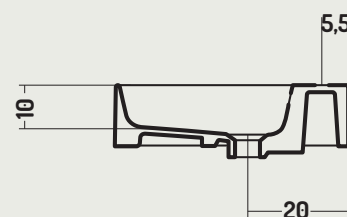

DISEGNO CERAMICA

COD. SS08040001
COD. SS08040101

Lavabo Appoggio / Parete

Counter/Wall-Hung Basin

80x40x h 12 cm

Caratteristiche / Characteristics

**Smalto
Antibatterico**
Antibacterial
Glaze

**Rimless facilit 
di pulizia**
Rimless easy to
Clean