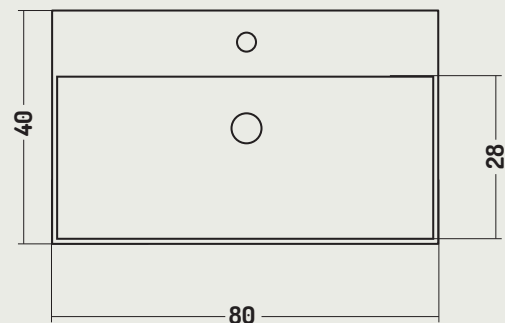

DISEGNO CERAMICA

COD. SS08040001
COD. SS08040101

Lavabo Appoggio / Parete

Counter/Wall-Hung Basin

80x40x h 12 cm

Caratteristiche / Characteristics

**Smalto
Antibatterico**
Antibacterial
Glaze

**Rimless facilit 
di pulizia**
Rimless easy to
Clean