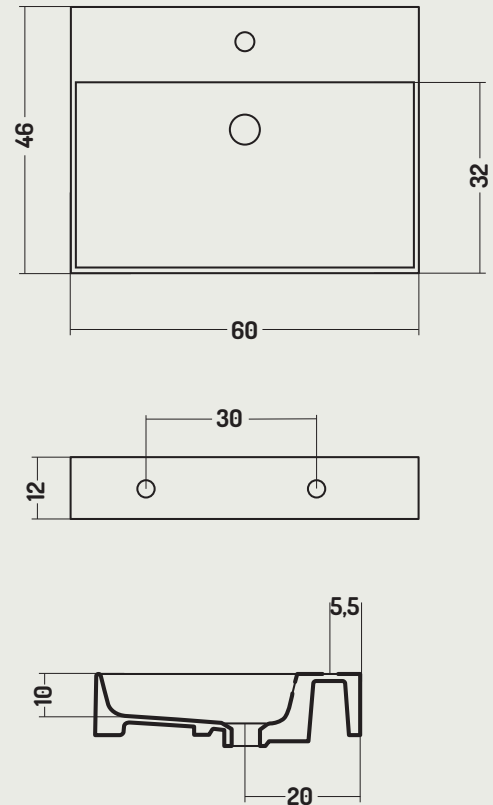

DISEGNO CERAMICA

COD. SS06046001
COD. SS06046101

Lavabo Appoggio / Parete
Counter/Wall-Hung Basin
60x46x h 12 cm

Caratteristiche / Characteristics

**Smalto
Antibatterico**
Antibacterial
Glaze

**Rimless facilit 
di pulizia**
Rimless easy to
Clean