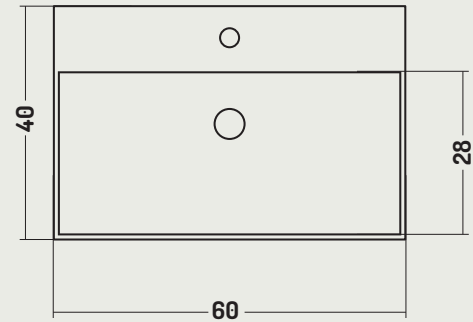

DISEGNO CERAMICA

COD. SS06040101
COD. SS06040101

Lavabo Appoggio / Parete

Counter/Wall-Hung Basin

60x40x h 12 cm

Caratteristiche / Characteristics

**Smalto
Antibatterico**
Antibacterial
Glaze

**Rimless facilit 
di pulizia**
Rimless easy to
Clean