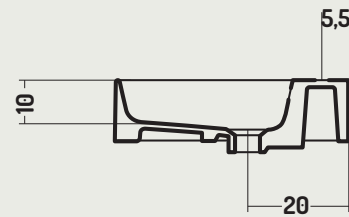

DISEGNO CERAMICA

COD. SS06040101
COD. SS06040101

Lavabo Appoggio / Parete

Counter/Wall-Hung Basin

60x40x h 12 cm

Caratteristiche / Characteristics

**Smalto
Antibatterico**
Antibacterial
Glaze

**Rimless facilit 
di pulizia**
Rimless easy to
Clean