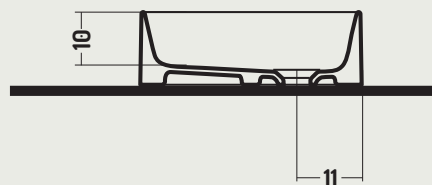

DISEGNO CERAMICA

COD. SS06038001

Lavabo da Appoggio

Counter Basin

60x38x h 12 cm

Caratteristiche / Characteristics

**Smalto
Antibatterico**
Antibacterial
Glaze

**Rimless facilit 
di pulizia**
Rimless easy to
Clean