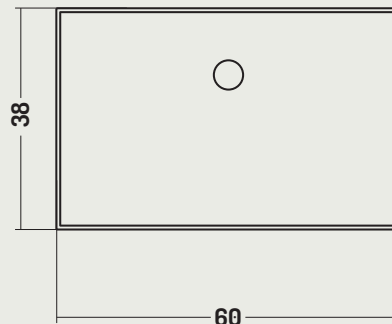

DISEGNO CERAMICA

COD. SS06038001

Lavabo da Appoggio

Counter Basin

60x38x h 12 cm

Caratteristiche / Characteristics

**Smalto
Antibatterico**
Antibacterial
Glaze

**Rimless facilit 
di pulizia**
Rimless easy to
Clean