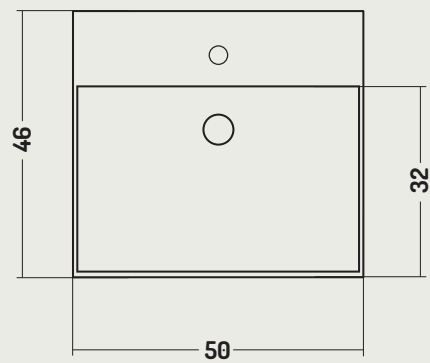

DISEGNO CERAMICA

COD. SS05046001
COD. SS05046101

Lavabo Appoggio / Parete

Counter/Wall-Hung Basin

50x46x h 12 cm

Caratteristiche / Characteristics

**Smalto
Antibatterico**
Antibacterial
Glaze

**Rimless facilit 
di pulizia**
Rimless easy to
Clean