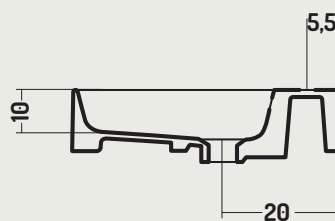

DISEGNO CERAMICA

COD. SS05046001
COD. SS05046101

Lavabo Appoggio / Parete

Counter/Wall-Hung Basin

50x46x h 12 cm

Caratteristiche / Characteristics

**Smalto
Antibatterico**
Antibacterial
Glaze

**Rimless facilit 
di pulizia**
Rimless easy to
Clean