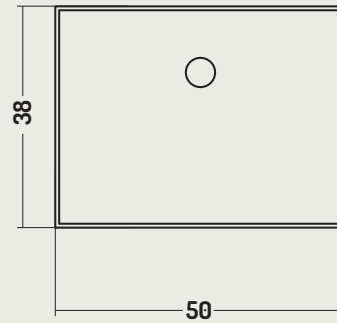

# DISEGNO CERAMICA

**COD. SS05038001**

Lavabo da Appoggio

Counter Basin

50x38x h 12 cm