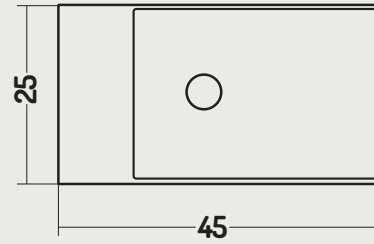

DISEGNO CERAMICA

COD. SS02545001
COD. SS02545101

Lavamani

Toilet basin

45x25x h 12 cm

Caratteristiche / Characteristics

Smalto
Antibatterico
Antibacterial
Glaze

Rimless facilit 
di pulizia
Rimless easy to
Clean