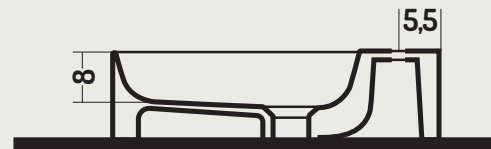

DISEGNO CERAMICA

COD. SS02545001
COD. SS02545101

Lavamani

Toilet basin

45x25x h 12 cm

Caratteristiche / Characteristics

Smalto
Antibatterico
Antibacterial
Glaze

Rimless facilit 
di pulizia
Rimless easy to
Clean