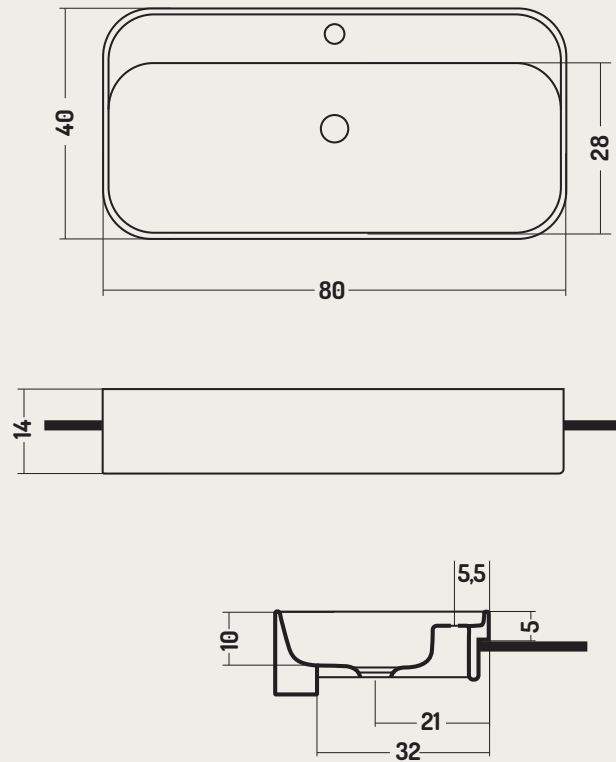

DISEGNO CERAMICA

COD. SL08040001
COD. SL08040101

Lavabo Semi Incasso 80
Semi-Recessed Basin 80
80,2x40,3x H 14 Cm

Caratteristiche / Characteristics

**Smalto
Antibatterico**
Antibacterial
Glaze

**Rimless facilit 
di pulizia**
Rimless easy to
Clean