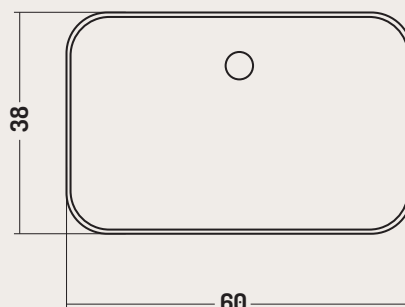

DISEGNO CERAMICA

COD. SL06038001

Lavabo da Appoggio

Counter basin

60x38x h 10 cm

Caratteristiche / Characteristics

**Smalto
Antibatterico**
Antibacterial
Glaze

**Rimless facilit 
di pulizia**
Rimless easy to
Clean