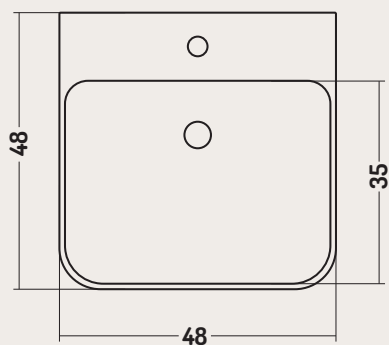

# DISEGNO CERAMICA

**COD. SL04848001**  
**COD. SL04848101**

Lavabo Appoggio  
Counter/Wall-hung basin  
48x48x h 12 cm