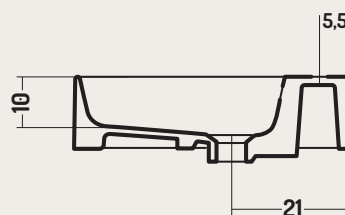

# DISEGNO CERAMICA

**COD. SL04848001**  
**COD. SL04848101**

Lavabo Appoggio  
Counter/Wall-hung basin  
48x48x h 12 cm