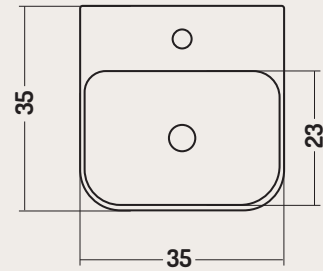

DISEGNO CERAMICA

COD. SL03535001
COD. SL03535101

Lavabo Appoggio/ Parete

Counter/Wall-hung basin

35x35x h 12 cm

Caratteristiche / Characteristics

**Smalto
Antibatterico**
Antibacterial
Glaze

**Rimless facilit 
di pulizia**
Rimless easy to
Clean