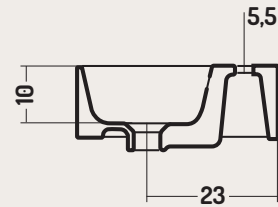

DISEGNO CERAMICA

COD. SL03535001
COD. SL03535101

Lavabo Appoggio/ Parete

Counter/Wall-hung basin

35x35x h 12 cm

Caratteristiche / Characteristics

**Smalto
Antibatterico**
Antibacterial
Glaze

**Rimless facilit 
di pulizia**
Rimless easy to
Clean