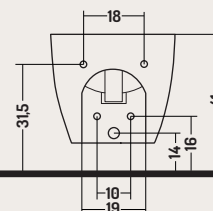

DISEGNO CERAMICA

COD. SK007NF101

BIDET SOSPESO SKIP
SKIP Bidet Wall Hung
50x37x h 31 cm

Caratteristiche / Characteristics

**Smalto
Antibatterico**
Antibacterial
Glaze

**Rimless facilit 
di pulizia**
Rimless easy to
Clean