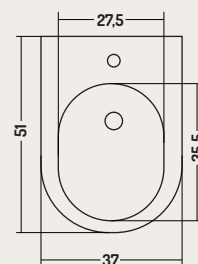

DISEGNO CERAMICA

COD. SK007NF101

BIDET SOSPESO SKIP
SKIP Bidet Wall Hung
50x37x h 31 cm

Caratteristiche / Characteristics

**Smalto
Antibatterico**
Antibacterial
Glaze

**Rimless facilit 
di pulizia**
Rimless easy to
Clean