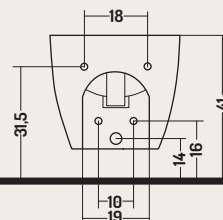

DISEGNO CERAMICA

COD. SK007N5501

BIDET SOSPESO SKIP
SKIP Bidet Wall Hung
55x37x h 31 cm

Caratteristiche / Characteristics

4,5lt

Risparmio acqua
Save Water

Smalto
Antibatterico
Antibacterial
Glaze

Rimless facilit 
di pulizia
Rimless easy to Clean

Chiusura rallentata
Soft-close system

Sgancio Rapido
Quick Release

Scarico
traslato
Adjustable drain

DISEGNO CERAMICA SRL
Via del Bocciodromo snc
01035 Gallese Scalo (VT) ITALY
Tel. +39.0761.496725

Ufficio Generale
info@disegnoceramica.com
Ufficio Tecnico
ufficiotecnico@disegnoceramica.com