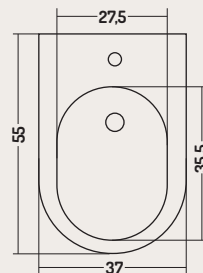

DISEGNO CERAMICA

COD. SK007N5501

BIDET SOSPESO SKIP
SKIP Bidet Wall Hung
55x37x h 31 cm

Caratteristiche / Characteristics

4,5lt

Risparmio acqua
Save Water

Smalto
Antibatterico
Antibacterial
Glaze

Rimless facilit 
di pulizia
Rimless easy to Clean

Chiusura rallentata
Soft-close system

Sgancio Rapido
Quick Release

Scarico
traslato
Adjustable drain

DISEGNO CERAMICA SRL
Via del Bocciodromo snc
01035 Gallese Scalo (VT) ITALY
Tel. +39.0761.496725

Ufficio Generale
info@disegnoceramica.com
Ufficio Tecnico
ufficiotecnico@disegnoceramica.com