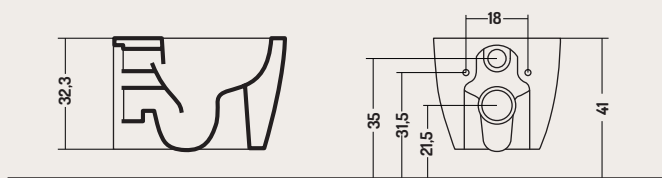

DISEGNO CERAMICA

COD. SK005N5501

WC SOSPESO SKIP
Skip Wc Wall Hung
55x37x h 31 cm

Caratteristiche / Characteristics

4,5lt

Risparmio acqua
Save Water

Smalto
Antibatterico
Antibacterial
Glaze

Rimless facilit 
di pulizia
Rimless easy to Clean

Chiusura rallentata
Soft-close system

Sgancio Rapido
Quick Release

Scarico
traslato
Adjustable drain

DISEGNO CERAMICA SRL
Via del Bocciodromo snc
01035 Gallese Scalo (VT) ITALY
Tel. +39.0761.496725

Ufficio Generale
info@disegnoceramica.com
Ufficio Tecnico
ufficiotecnico@disegnoceramica.com