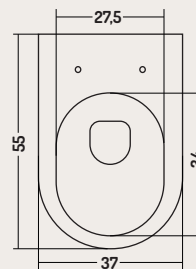

DISEGNO CERAMICA

COD. SK005N5501

WC SOSPESO SKIP
Skip Wc Wall Hung
55x37x h 31 cm

Caratteristiche / Characteristics

4,5lt

Risparmio acqua
Save Water

Smalto
Antibatterico
Antibacterial
Glaze

Rimless facilit 
di pulizia
Rimless easy to Clean

Chiusura rallentata
Soft-close system

Sgancio Rapido
Quick Release

Scarico
traslato
Adjustable drain

DISEGNO CERAMICA SRL
Via del Bocciodromo snc
01035 Gallese Scalo (VT) ITALY
Tel. +39.0761.496725

Ufficio Generale
info@disegnoceramica.com
Ufficio Tecnico
ufficiotecnico@disegnoceramica.com