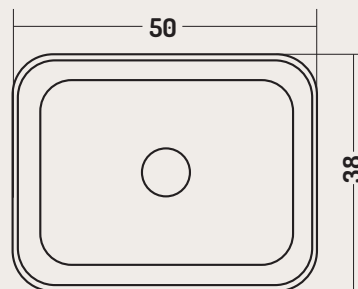

# DISEGNO CERAMICA

**COD. RD05038001**

LAVABO DA APPOGGIO

Counter basin

50x38x h 17 cm