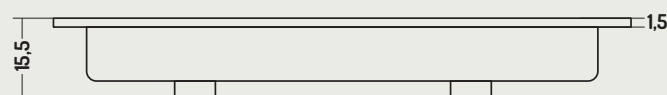

DISEGNO CERAMICA

COD. QS12D40001
COD. QS12D40101

Consolle Incasso 120 DV

Recessed Consolle 120 DB

121,5x40,5x h 15,5 cm

Caratteristiche / Characteristics

**Smalto
Antibatterico**
Antibacterial
Glaze

**Rimless facilit 
di pulizia**
Rimless easy to
Clean

Lavabo Rettificato
Grind Basin

Spessore
Thickness

DISEGNO CERAMICA SRL
Via del Bocciodromo snc
01035 Gallese Scalo (VT) ITALY
Tel. +39.0761.496725

Ufficio Generale
info@disegnoceramica.com
Ufficio Tecnico
ufficiotecnico@disegnoceramica.com