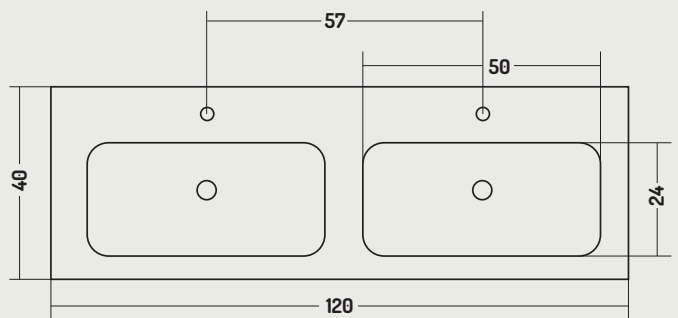

DISEGNO CERAMICA

COD. QS12D40001
COD. QS12D40101

Consolle Incasso 120 DV

Recessed Consolle 120 DB

121,5x40,5x h 15,5 cm

Caratteristiche / Characteristics

**Smalto
Antibatterico**
Antibacterial
Glaze

**Rimless facilit 
di pulizia**
Rimless easy to
Clean

Lavabo Rettificato
Grind Basin

Spessore
Thickness

DISEGNO CERAMICA SRL
Via del Bocciodromo snc
01035 Gallese Scalo (VT) ITALY
Tel. +39.0761.496725

Ufficio Generale
info@disegnoceramica.com
Ufficio Tecnico
ufficiotecnico@disegnoceramica.com