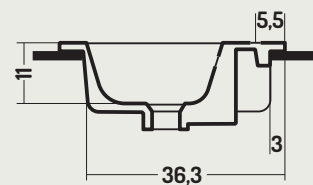

DISEGNO CERAMICA

COD. QS12D40001
COD. QS12D40101

Consolle Incasso 120 DV

Recessed Consolle 120 DB

121,5x40,5x h 15,5 cm

Caratteristiche / Characteristics

**Smalto
Antibatterico**
Antibacterial
Glaze

**Rimless facilit 
di pulizia**
Rimless easy to
Clean

Lavabo Rettificato
Grind Basin

Spessore
Thickness

DISEGNO CERAMICA SRL
Via del Bocciodromo snc
01035 Gallese Scalo (VT) ITALY
Tel. +39.0761.496725

Ufficio Generale
info@disegnoceramica.com
Ufficio Tecnico
ufficiotecnico@disegnoceramica.com