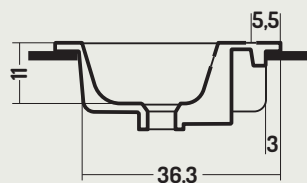

# DISEGNO CERAMICA

**COD. QS10140001**  
**COD. QS10140101**

Consolle Incasso 101

Recessed Console 101

101x40,5x h 10,8 cm