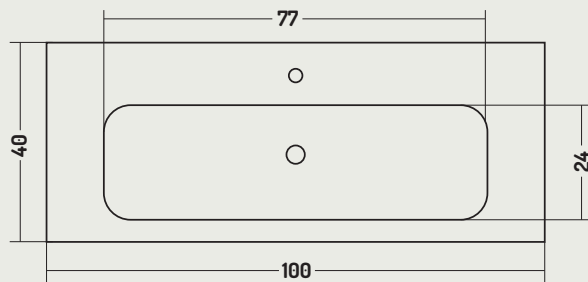

# DISEGNO CERAMICA

**COD. QS10140001**  
**COD. QS10140101**

Consolle Incasso 101

Recessed Console 101

101x40,5x h 10,8 cm