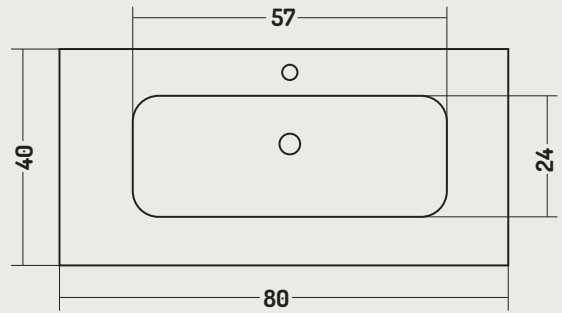

# DISEGNO CERAMICA

**COD. QS08140001**  
**COD. QS08140101**

Consolle Incasso 81  
Recessed Console 81  
81x40,5x h 10,8 cm