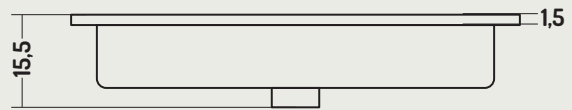

# DISEGNO CERAMICA

**COD. QS08140001**  
**COD. QS08140101**

Consolle Incasso 81  
Recessed Console 81  
81x40,5x h 10,8 cm

## Caratteristiche / Characteristics

**Smalto  
Antibatterico**  
Antibacterial  
Glaze

**Rimless facilit   
di pulizia**  
Rimless easy to  
Clean

**Lavabo Rettificato**  
Grind Basin

**Spessore**  
Thickness