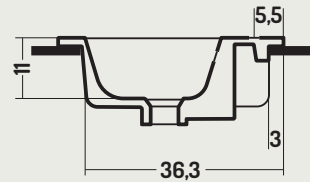

# DISEGNO CERAMICA

**COD. QS08140001**  
**COD. QS08140101**

Consolle Incasso 81  
Recessed Console 81  
81x40,5x h 10,8 cm