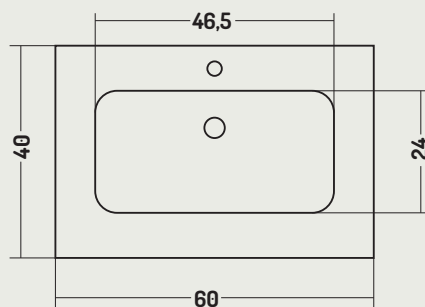

DISEGNO CERAMICA

COD. QS06140001
COD. QS06140101

Consolle Incasso 61

Recessed Consolle 61

61x40,5x h 10,8 cm

Caratteristiche / Characteristics

Smalto
Antibatterico
Antibacterial
Glaze

Rimless facilit 
di pulizia
Rimless easy to
Clean

Lavabo Rettificato
Grind Basin

Spessore
Thickness

DISEGNO CERAMICA SRL
Via del Bocciodromo snc
01035 Gallese Scalo (VT) ITALY
Tel. +39.0761.496725

Ufficio Generale
info@disegnoceramica.com
Ufficio Tecnico
ufficiotecnico@disegnoceramica.com