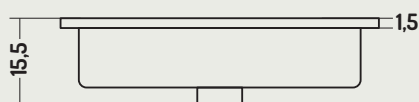

DISEGNO CERAMICA

COD. QS06140001
COD. QS06140101

Consolle Incasso 61

Recessed Consolle 61

61x40,5x h 10,8 cm

Caratteristiche / Characteristics

Smalto
Antibatterico
Antibacterial
Glaze

Rimless facilit 
di pulizia
Rimless easy to
Clean

Lavabo Rettificato
Grind Basin

Spessore
Thickness

DISEGNO CERAMICA SRL
Via del Bocciodromo snc
01035 Gallese Scalo (VT) ITALY
Tel. +39.0761.496725

Ufficio Generale
info@disegnoceramica.com
Ufficio Tecnico
ufficiotecnico@disegnoceramica.com