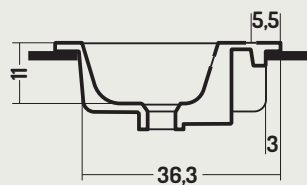

DISEGNO CERAMICA

COD. QS06140001
COD. QS06140101

Consolle Incasso 61

Recessed Consolle 61

61x40,5x h 10,8 cm

Caratteristiche / Characteristics

Smalto
Antibatterico
Antibacterial
Glaze

Rimless facilit 
di pulizia
Rimless easy to
Clean

Lavabo Rettificato
Grind Basin

Spessore
Thickness

DISEGNO CERAMICA SRL
Via del Bocciodromo snc
01035 Gallese Scalo (VT) ITALY
Tel. +39.0761.496725

Ufficio Generale
info@disegnoceramica.com
Ufficio Tecnico
ufficiotecnico@disegnoceramica.com