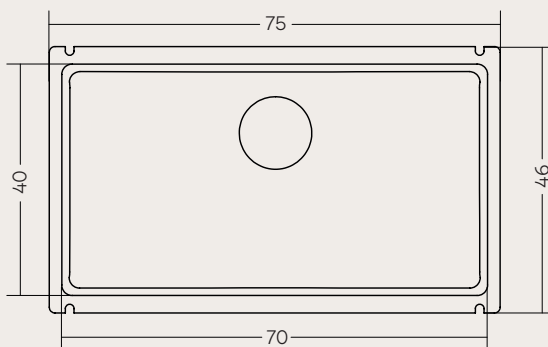

DISEGNO CERAMICA

COD. PO0714XS01

LAVABO INTEGRATO

Integrated bathtub

75x46 cm

Caratteristiche / Characteristics

INSTALLAZIONE SOTTO
IL TOP DI RIFINITURA

Installation under the top finishing