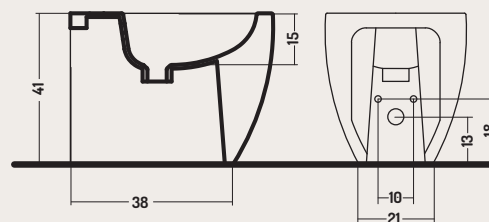

DISEGNO CERAMICA

COD. FV006N5501

Bidet Traslato a Terra Forever

Forever Adjustable Floor Standing Bidet

55x37x h 41 cm

L'apertura posteriore copre i fori degli scarichi preesistenti.

The rear opening covers existing drain holes.

Caratteristiche / Characteristics

4,5lt

Risparmio acqua
Save Water

Smalto
Antibatterico
Antibacterial
Glaze

Rimless facilit 
di pulizia
Rimless easy to Clean

Chiusura rallentata
Soft-close system

Sgancio Rapido
Quick Release