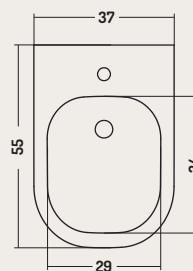

DISEGNO CERAMICA

COD. FV006N5501

Bidet Traslato a Terra Forever

Forever Adjustable Floor Standing Bidet

55x37x h 41 cm

L'apertura posteriore copre i fori degli scarichi preesistenti.

The rear opening covers existing drain holes.