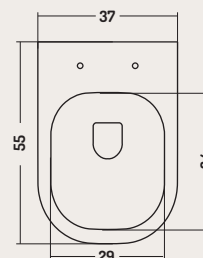

DISEGNO CERAMICA

COD. FV001N5501

WC Traslato a Terra Forever

Forever Adjustable Floor Standing Wc

55x37x h 41 cm

A. POSSIBILITÀ DI MONTAGGIO SCARICO A TERRA POSSIBILITY OF ASSEMBLING THE EARTH EXHAUST

1.

TIPO A 8 cm
TYPE A 8 cm

2.

TIPO A + VA20600000
TYPE A + VA20600000

Permette di raggiungere
dimensioni che vanno da 13 a
28 cm

It allows to reach dimensions
ranging from 13 to 28 cm

B. POSSIBILITÀ DI MONTAGGIO SCARICO A PARETE POSSIBILITY OF MOUNTING THE WALL EXHAUST

1.

* RACCORDO ECCENTRICO 19 cm
ECCENTRIC FITTING 19 cm

Caratteristiche / Characteristics

4,5lt

Risparmio acqua
Save Water

Smalto
Antibatterico
Antibacterial
Glaze

Rimless facilit 
di pulizia
Rimless easy to Clean