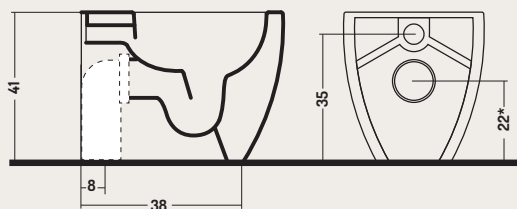

DISEGNO CERAMICA

COD. FV001N5501

WC Traslato a Terra Forever

Forever Adjustable Floor Standing Wc

55x37x h 41 cm

A. POSSIBILITÀ DI MONTAGGIO SCARICO A TERRA POSSIBILITY OF ASSEMBLING THE EARTH EXHAUST

1.

TIPO A 8 cm
TYPE A 8 cm

2.

TIPO A + VA20600000
TYPE A + VA20600000

Permette di raggiungere
dimensioni che vanno da 13 a
28 cm

It allows to reach dimensions
ranging from 13 to 28 cm

B. POSSIBILITÀ DI MONTAGGIO SCARICO A PARETE POSSIBILITY OF MOUNTING THE WALL EXHAUST

1.

* RACCORDO ECCENTRICO 19 cm
ECCENTRIC FITTING 19 cm

Caratteristiche / Characteristics

4,5lt

Risparmio acqua
Save Water

Smalto
Antibatterico
Antibacterial
Glaze

Rimless facilit 
di pulizia
Rimless easy to Clean

Chiusura rallentata
Soft-close system

Sgancio Rapido
Quick Release

Scarico
traslato
Adjustable drain

DISEGNO CERAMICA SRL
Via del Bocciodromo snc
01035 Gallese Scalo (VT) ITALY
Tel. +39.0761.496725

Ufficio Generale
info@disegnoceramica.com
Ufficio Tecnico
ufficiotecnico@disegnoceramica.com