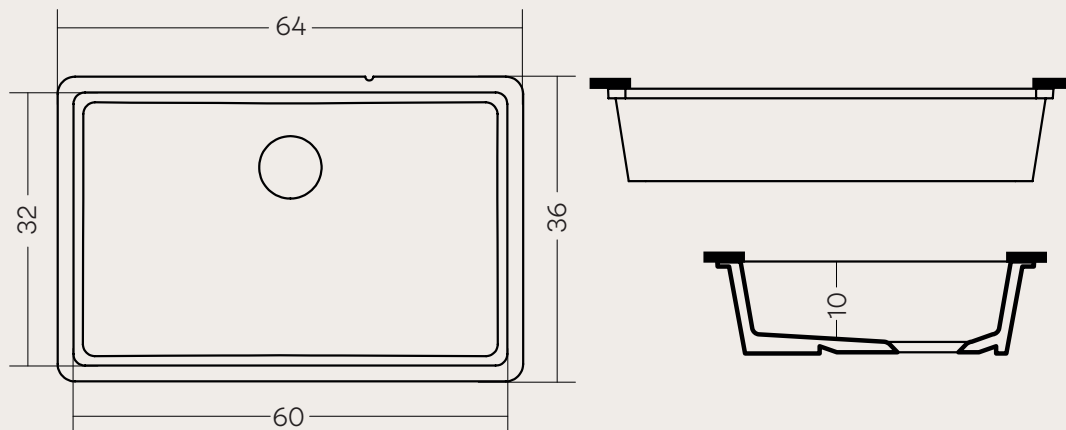

# DISEGNO CERAMICA

**COD. DU06436001**

LAVABO INTEGRATO  
Integrated washbasin  
64x36 cm

## Caratteristiche / Characteristics

INSTALLAZIONE SOTTO  
IL TOP DI RIFINITURA  
Installation under the top finishing

**DISEGNO CERAMICA SRL**  
Via del Bocciodromo snc  
01035 Gallese Scalo (VT) ITALY  
Tel. +39.0761.496725