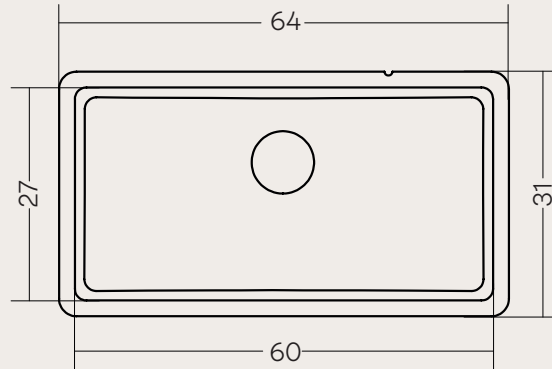

DISEGNO CERAMICA

COD. DU06431001

LAVABO INTEGRATO
Integrated washbasin
64x31 cm

Caratteristiche / Characteristics

INSTALLAZIONE SOTTO
IL TOP DI RIFINITURA
Installation under the top finishing

DISEGNO CERAMICA SRL
Via del Bocciodromo snc
01035 Gallese Scalo (VT) ITALY
Tel. +39.0761.496725