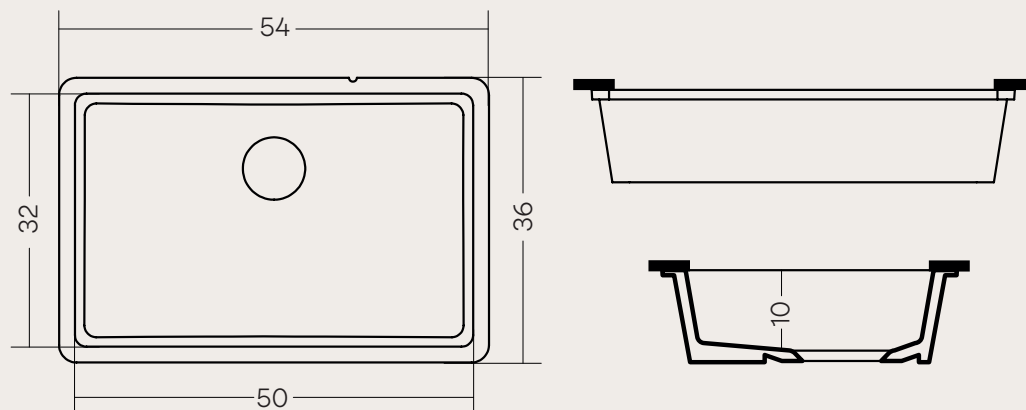

DISEGNO CERAMICA

COD. DU05436001

LAVABO INTEGRATO
Integrated washbasin
54x36 cm

Caratteristiche / Characteristics

INSTALLAZIONE SOTTO
IL TOP DI RIFINITURA
Installation under the top finishing

DISEGNO CERAMICA SRL
Via del Bocciodromo snc
01035 Gallese Scalo (VT) ITALY
Tel. +39.0761.496725