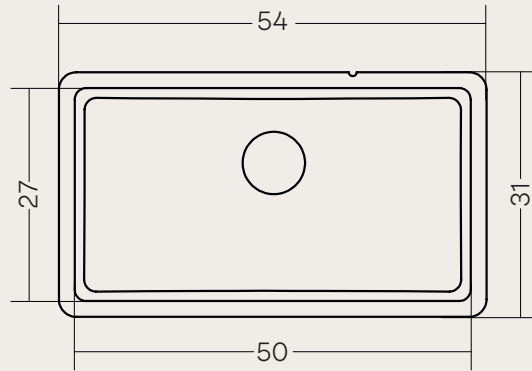

DISEGNO CERAMICA

COD. DU05431001

LAVABO INTEGRATO

Integrated washbasin

54x31 cm

Caratteristiche / Characteristics

INSTALLAZIONE SOTTO
IL TOP DI RIFINITURA

Installation under the top finishing