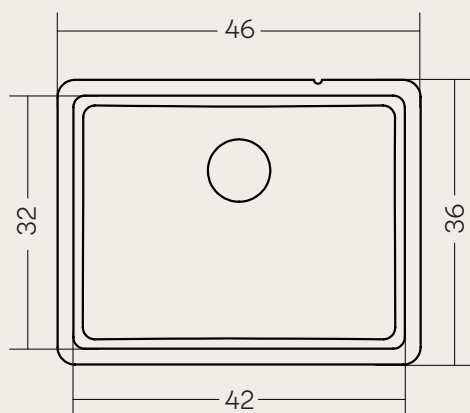

DISEGNO CERAMICA

COD. DU04636001

LAVABO INTEGRATO
Integrated washbasin
46x36 cm

Caratteristiche / Characteristics

INSTALLAZIONE SOTTO
IL TOP DI RIFINITURA
Installation under the top finishing

DISEGNO CERAMICA SRL
Via del Bocciodromo snc
01035 Gallese Scalo (VT) ITALY
Tel. +39.0761.496725