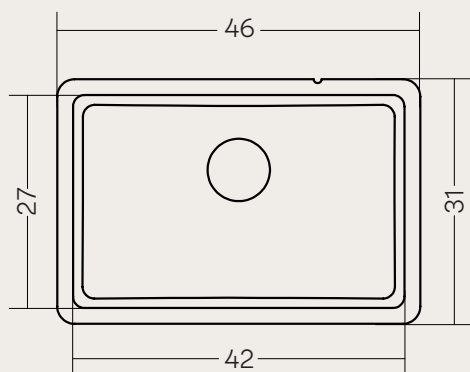

DISEGNO CERAMICA

COD. DU04631001

LAVABO INTEGRATO

Integrated washbasin

46x31 cm

Caratteristiche / Characteristics

INSTALLAZIONE SOTTO
IL TOP DI RIFINITURA

Installation under the top finishing