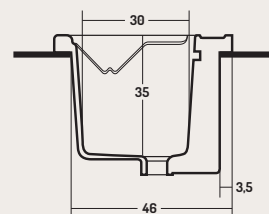

DISEGNO CERAMICA

JET

COD.CJ06050001 no foro / no hole

COD.CJ06050101 1 foro / 1 tap hole

LAVABO INCASSO 61,5X51 / Recessed basin

61,5x51 cm

Caratteristiche / Characteristics

**Smalto
Antibatterico**
Antibacterial
Glaze