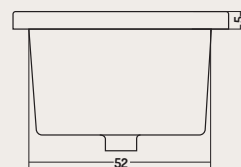

DISEGNO CERAMICA

JET

COD.CJ06050001 no foro / no hole

COD.CJ06050101 1 foro / 1 tap hole

LAVABO INCASSO 61,5X51 / Recessed basin

61,5x51 cm

Caratteristiche / Characteristics

**Smalto
Antibatterico**
Antibacterial
Glaze