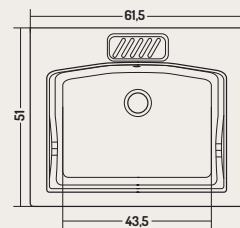

DISEGNO CERAMICA

JET

COD.CJ06050001 no foro / no hole

COD.CJ06050101 1 foro / 1 tap hole

LAVABO INCASSO 61,5X51 / Recessed basin

61,5x51 cm

Caratteristiche / Characteristics

**Smalto
Antibatterico**
Antibacterial
Glaze