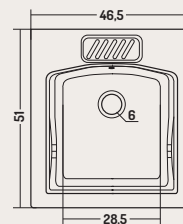

DISEGNO CERAMICA

JET

COD.CJ04551001 no foro / no hole

COD.CJ04551101 1 foro / 1 tap hole

LAVABO INCASSO 46,5X51 / Recessed basin

46,5x51 cm

Caratteristiche / Characteristics

**Smalto
Antibatterico**
Antibacterial
Glaze