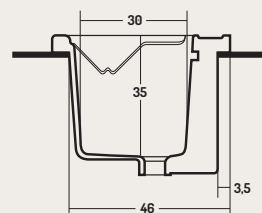

DISEGNO CERAMICA

JET

COD.CJ04551001 no foro / no hole

COD.CJ04551101 1 foro / 1 tap hole

LAVABO INCASSO 46,5X51 / Recessed basin

46,5x51 cm

Caratteristiche / Characteristics

**Smalto
Antibatterico**
Antibacterial
Glaze