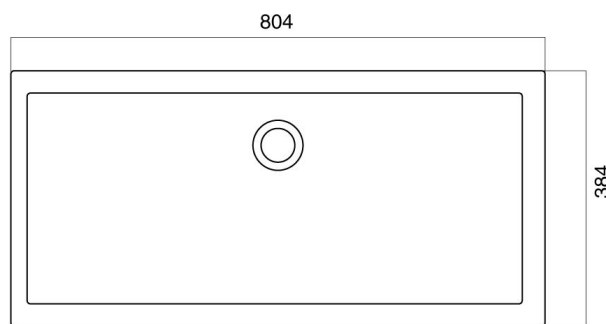

**cod. SS08038001**

*Lavabo appoggio 80*

*Counter basin 80*

Lucidi

Satinati

22