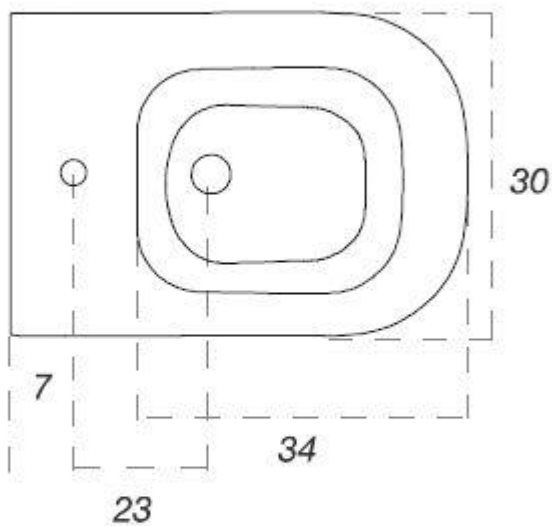

ART. LO0700101

Bidet / Bidet

**DISEGNO**  
CERAMICA