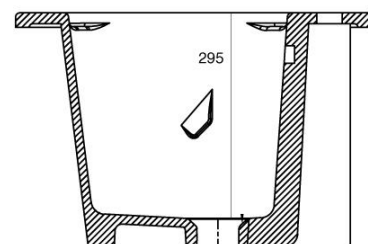

**cod. MX06050101**

*Lavabo Maxi incasso*

*Maxi recessed washbasin*

lucidi

**DISEGNO**  
CERAMICA