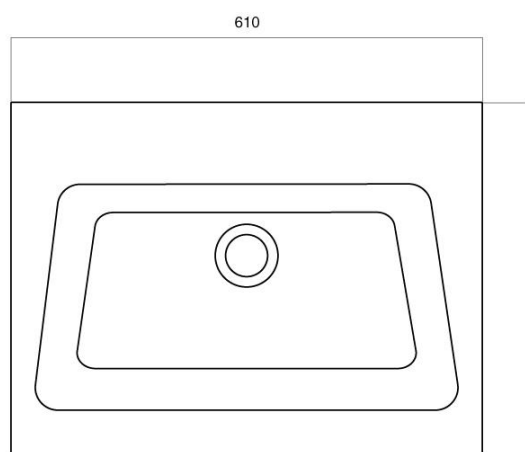

**cod. MX06050101**

*Lavabo Maxi incasso*

*Maxi recessed washbasin*

lucidi

**DISEGNO**  
CERAMICA