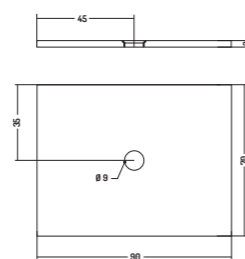

Lucidi/Glossy

Satinati/Matt

Lucidi/Glossy

Satinati/Matt

PIATTO DOCCIA 70

SHOWER TRAY 70

COD. PDFV790301
 Piatto Doccia
 Shower Tray
 90x70 cm - H3

PIATTO DOCCIA 70