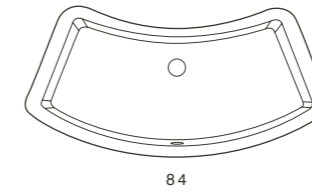

SOTTOPIANO
UNDER COUNTER