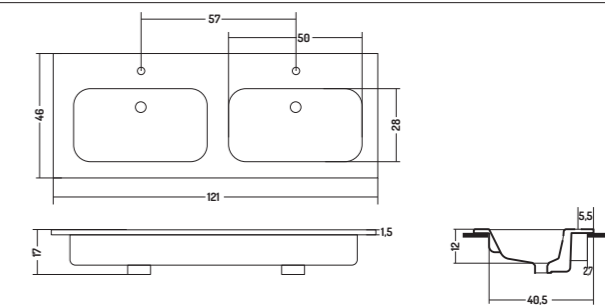

COD. QS124DX101

Consolle Incasso 120 DX
Recessed Consolle 120 R
121x46,5x h 17 cm

COD. QS124SX101

Consolle Incasso 120 SX
Recessed Consolle 120 L
121x46,5x h 17 cm

COD. QS12D46101

Consolle Incasso 120 Doppia Vasca
Recessed Consolle 120 Double Bowl
121x46,5x h 17 cm