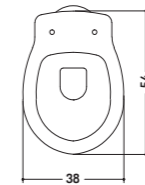

WC/BIDET

COD. PA00100001

Wc A Terra Paolina
Scarico S

Paolina Floor Standing
Wc Floor Drain

56,5x39x h 40 cm