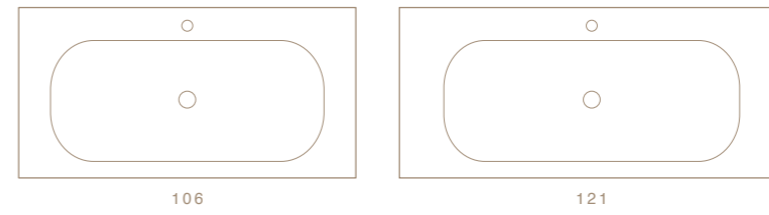

CONSOLLE

INCASSO 46
RECESSED 46