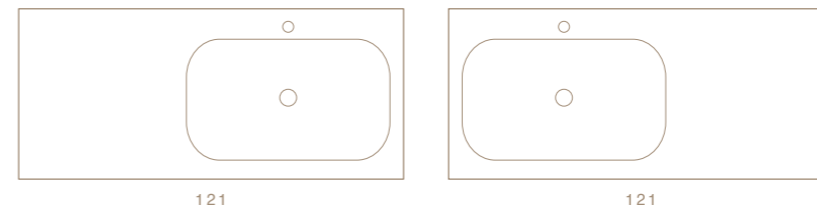

CONSOLLE

INCASSO 46
RECESSED 46