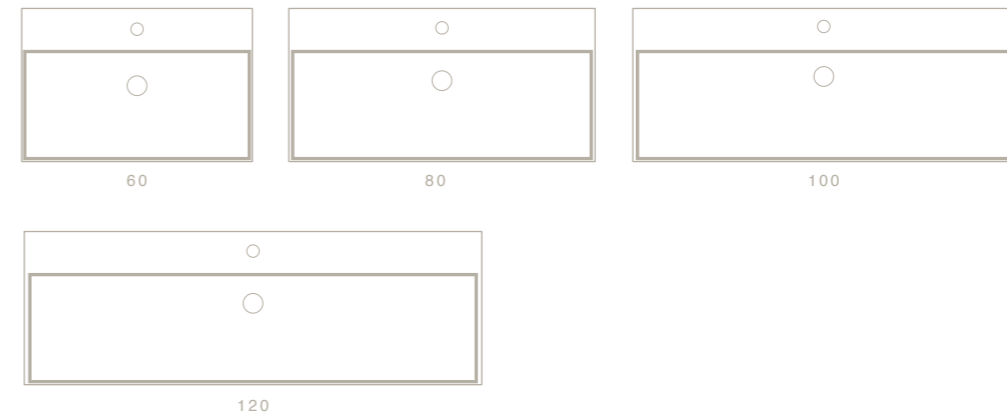

SLIM
SQUARE

APPOGGIO/PARETE 40
COUNTER/WALL-HUNG 40

APPOGGIO/PARETE 46
COUNTER/WALL-HUNG 46

APPOGGIO 38
COUNTER TOP 38

APPOGGIO/PARETE 40 - 46
APPOGGIO 38

COUNTER/WALL-HUNG 40 - 46
COUNTER TOP 38

APPOGGIO/PARETE 40