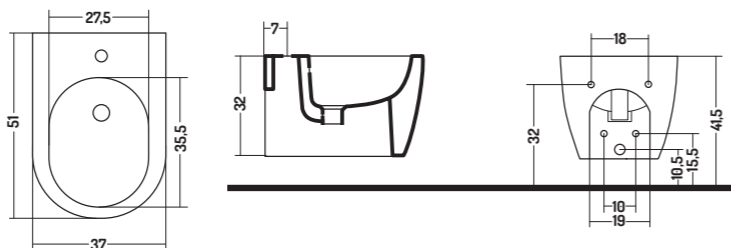

COD. SK007NF101

Bidet Sospeso Skip
(Comprendivo di Fissaggi)
SKIP Bidet Wall Hung
(fixing screws included)
51x37x h 31 cm