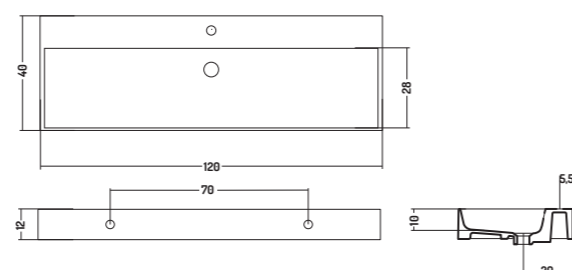

COD. SS12040101

Lavabo Appoggio / Parete

Counter/Wall-Hung Basin

120x40x h 12 cm