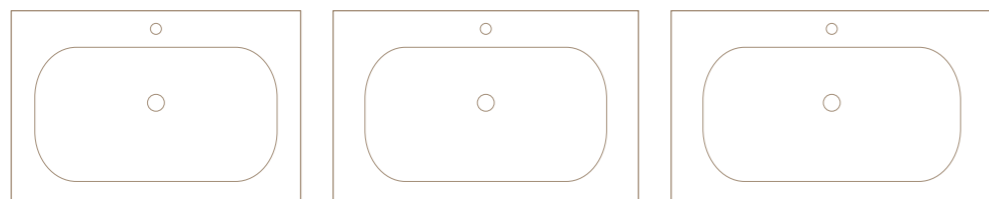

CONSOLLE

INCASSO 51
RECESSED 51

61 71 81 86

91 96 101

106 121

106 106

121 121

121

Lucidi/Glossy

Satinati/Matt

CONSOLLE INCASSO 46

CONSOLLE RECESSED 46

COD. SO06146101

Lavabo Incasso Soft 61

Recessed basin 61

61x46x h 16,8 cm

COD. SO07146101

Lavabo Incasso Soft 71

Recessed basin 121

71x46x h 16,8 cm

COD. SO08146101

Lavabo Incasso Soft 81

Recessed basin 81

81x46x h 16,8 cm

COD. SO08646101

Lavabo Incasso Soft 86

Recessed basin 86

86x46x h 16,8 cm