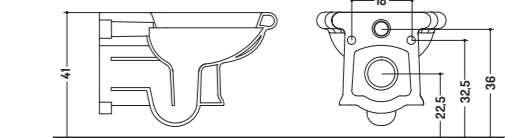

COD. PA00700101

Bidet Sospeso Paolina
(Comprensivo di Fissaggi)

Paolina Bidet Wall Hung
(Fixing Screws Included)

54x39x h 30 cm

Lucidi/Glossy

Lucidi/Glossy

WC CON CASSETTA

WC CISTERN