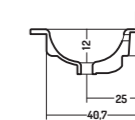

COD. SO06146101

Lavabo Incasso Soft 61

Recessed basin 61

61x46x h 16,8 cm