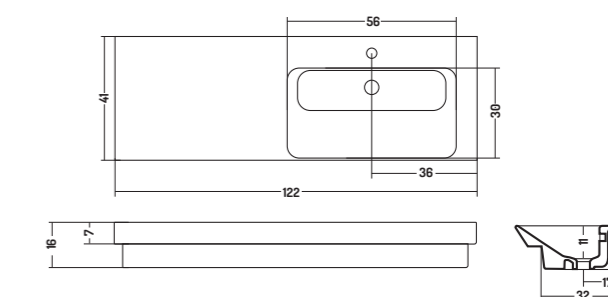

COD. ED120DX101

Lavabo Appoggio/
Incasso 120 DX

Counter/Recessed
Basin 120 R

122x41,7x h 15,9 cm