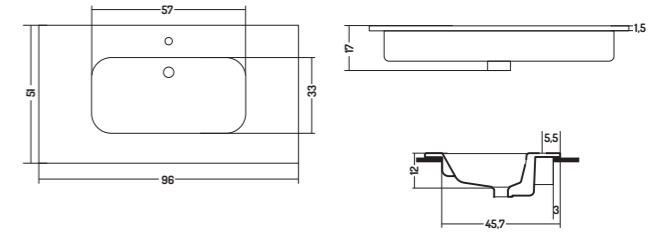

COD. QS09651101
Consolle Incasso 96
Recessed Consolle 96
96x51,5x h 17 cm