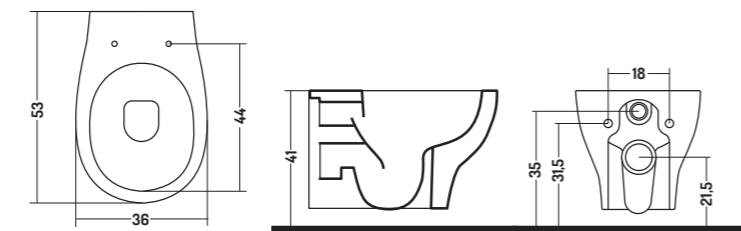

50x37x h 41 cm

COD. T1005RIM01

WC Sospeso Touch1
(Comprensivo di Fissaggi)

Touch1 Wc Wall Hung
(Fixing Screws Included)

36,3x52x h 35 cm

COD. T100700101

Bidet Sospeso Touch1
(Comprensivo di Fissaggi)

Touch1 Bidet Wall Hung
(Fixing Screws Included)