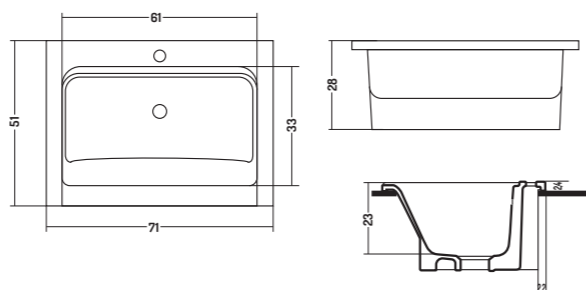

SCOTLAND

COD. LP07151101

Lavabo Appoggio/
Incasso

Counter/Recessed
Basin

71x51x h 27,9 cm