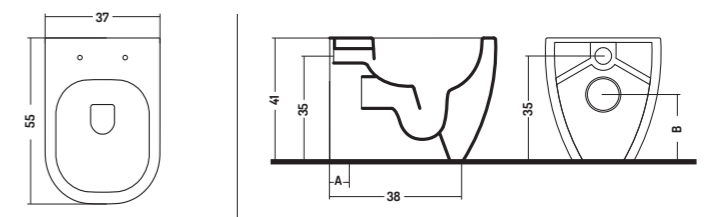

WC/BIDET 55 SCARICO TRASLATO

COD. FV00105501

**WC Traslato a Terra
Forever**

Forever Adjustable
Floor Standing Wc

55x37x h 41 cm