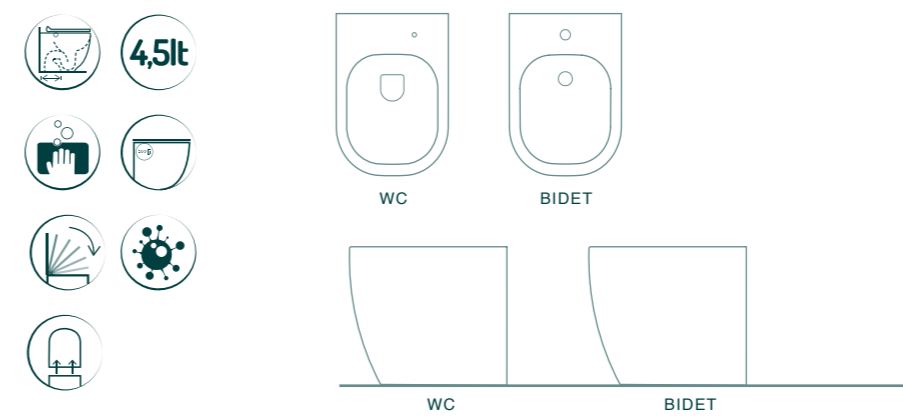

DEPTH 55
FLOOR STANDING AND WALL HUNG

HEIGHT 48
FLOOR STANDING

PROFONDITÀ 50 TERRA E SOSPESA
DEPTH 50 FLOOR STANDING AND WALL HUNG

PROFONDITÀ 55 TERRA E SOSPESA
DEPTH 55 FLOOR STANDING AND WALL HUNG

ALTEZZA 48 TERRA
HEIGHT 48 FLOOR STANDING