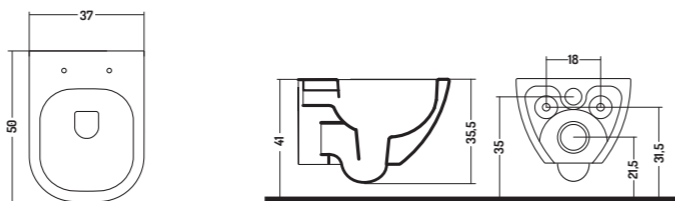

**A. POSSIBILITÀ DI MONTAGGIO SCARICO A TERRA
POSSIBILITY OF ASSEMBLING THE EARTH
EXHAUST**

1. TIPO A dotazione standard 8 cm
TYPE A standard equipment 8 cm

2. TIPO A + CURVA REGOLABILE
VA20600000
TYPE A +ADJUSTABLE CURVE
VA20600000

Permette di raggiungere dimensioni che
vanno da 13 a 28 cm

It allows to reach dimensions ranging
from 13 to 28 cm

3. TIPO A + RACCORDO ECCENTRICO 12 cm
FV20400000
TYPE A + ECCENTRIC FITTING 12 cm
FV20400000

**B. POSSIBILITÀ DI MONTAGGIO SCARICO A PARETE
POSSIBILITY OF MOUNTING THE WALL EXHAUST**

1. RACCORDO ECCENTRICO
dotazione standard 19 cm
ECCENTRIC FITTING
standard equipment 19 cm

PER TUTTE LE TIPOLOGIE DI MONTAGGIO

ENTRATA ACQUA CON ADATTATORE ± 15 mm
WATER INLET WITH ADAPTER ± 15 mm

L'adattatore permette di aumentare
o diminuire l'altezza dell'entrata dell'acqua
di 1,5 cm, raggiungendo così 36,5 o 32,5 cm

The adapter allows you to increase
o decrease the height of the water inlet by
1.5 cm, thus reaching 36.5 or 32.5 cm

COD. FV00500001

**WC Sospeso Forever
(comprensivo di fissaggi)**

FOREVER Wc Wall Hung
(fixing screws included)

50x37x h 35 cm