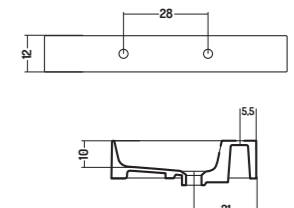

25x35x h 12 cm

Lucidi/Glossy

Satinati/Matt

APPOGGIO/PARETE 48

COUNTER/WALL-HUNG 48

COD. SL08048101

Lavabo Appoggio/
Parete / 1 Foro
Counter/ Wall-hung
basin / 1 tap hole

80x48x h 12 cm