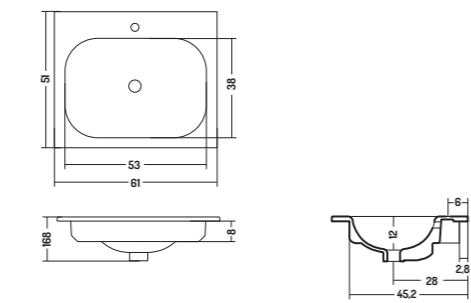

CONSOLLE INCASSO 51

CONSOLLE RECESSED 51

COD. SO06151101

Lavabo Incasso Soft 61

Recessed basin 61

61x51x h 16,8 cm

COD. SO09151101

Lavabo Incasso Soft 91