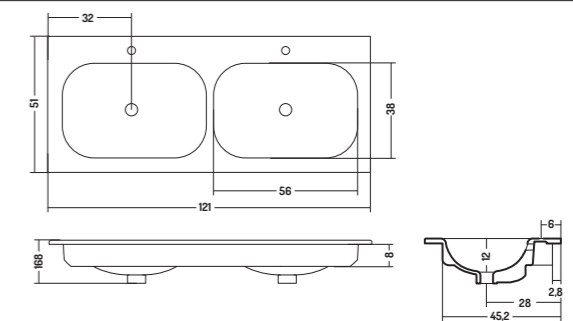

COD. SO12D51101
 Lavabo Incasso Soft 121 Doppia Vasca
 Recessed Double Basin 121
 121x51x H 16,8 Cm

QUBO

QUBO

- APPOGGIO 40
- APPOGGIO/PARETE 40
- SOTTOPIANO 50

QUBO SQUARE

- INCASSO 40 - 46 - 51

QUBO FRAME