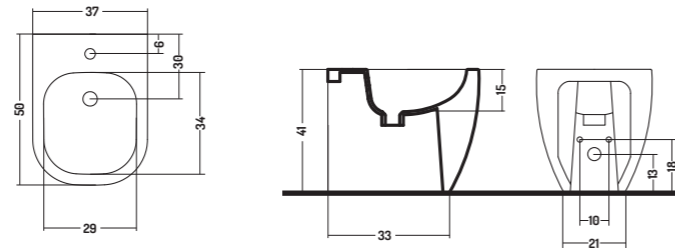

WC/BIDET 55 ADJUSTABLE

COD. FV00600101

**Bidet a Terra
Forever**

Forever Floor
Standing Bidet

50x37x h 41 cm