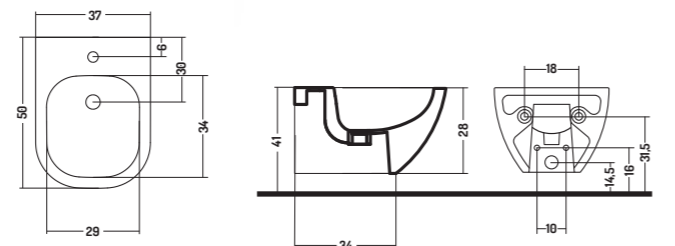

50x37x h 35 cm

COD. FV00700101

**Bidet Sospeso Forever
(comprensivo di fissaggi)**

Forever Bidet Wall Hung
(fixing screws included)

50x37x h 35 cm

COD. FV00605501

**Bidet Traslato a Terra
Forever**

Forever Adjustable
Floor Standing Bidet