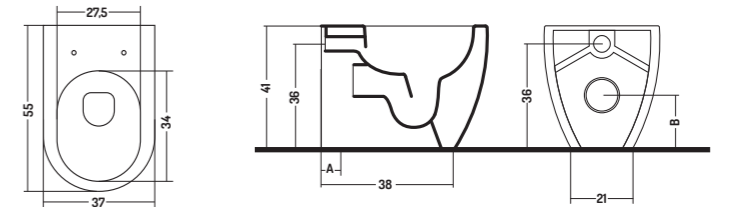

WC/BIDET 55 SCARICO TRASLATO

COD. SK018RIN01

Wc Traslato a Terra
Skip
Skip Adjustable
Floor Standing Wc
55x37x h 41 cm