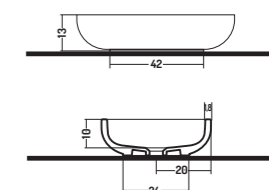

COUNTER TOP 40