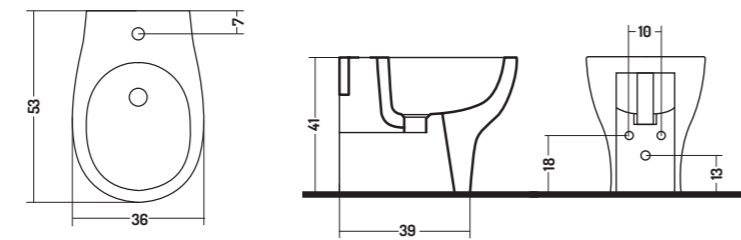

50x37x h 41 cm

COD. T1005RIM01

WC Sospeso Touch1
(Comprensivo di Fissaggi)

Touch1 Wc Wall Hung
(Fixing Screws Included)

36,3x52x h 35 cm

COD. T100700101

Bidet Sospeso Touch1
(Comprensivo di Fissaggi)

Touch1 Bidet Wall Hung
(Fixing Screws Included)