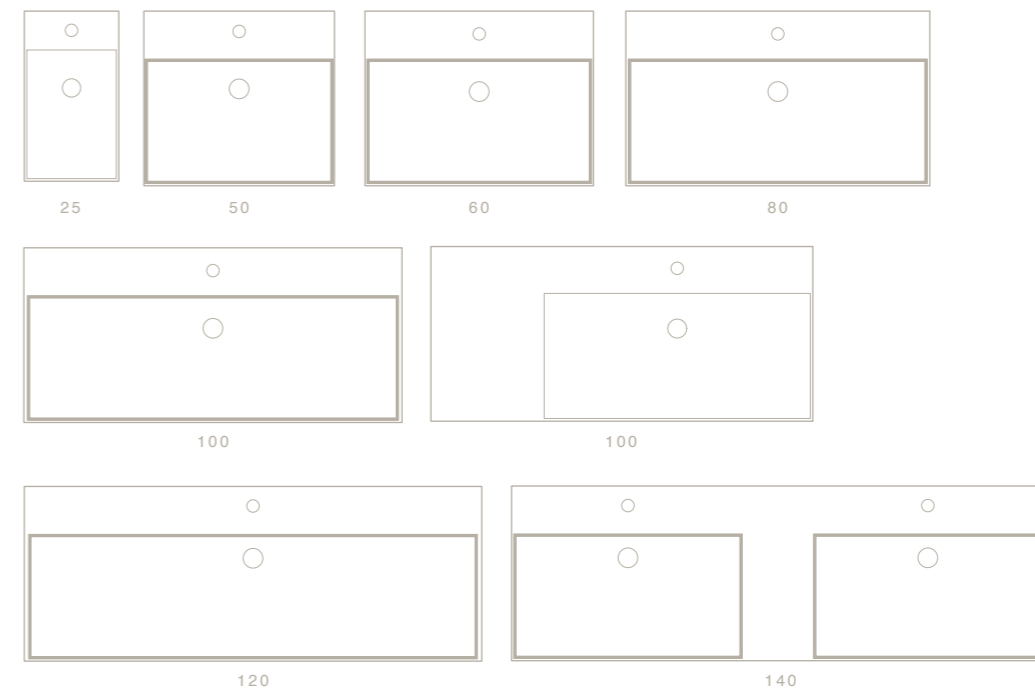

SLIM
SQUARE

APPOGGIO/PARETE 40
COUNTER/WALL-HUNG 40

APPOGGIO/PARETE 46
COUNTER/WALL-HUNG 46

APPOGGIO 38
COUNTER TOP 38

APPOGGIO/PARETE 40 - 46
APPOGGIO 38

COUNTER/WALL-HUNG 40 - 46
COUNTER TOP 38

APPOGGIO/PARETE 40