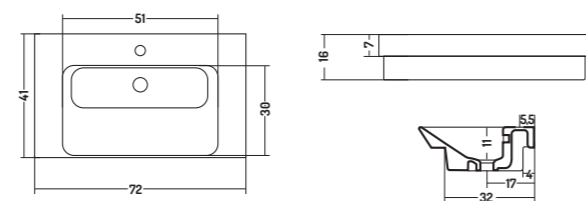

107x41,7x h 15,9 cm

COD. ED07137101

Lavabo Appoggio/
Incasso 71

Counter/Recessed
Basin 71

72x41,7x h 15,9 cm

COD. ED106SX101

Lavabo Appoggio/
Incasso 106 SX

Counter/Recessed
Basin 106 L