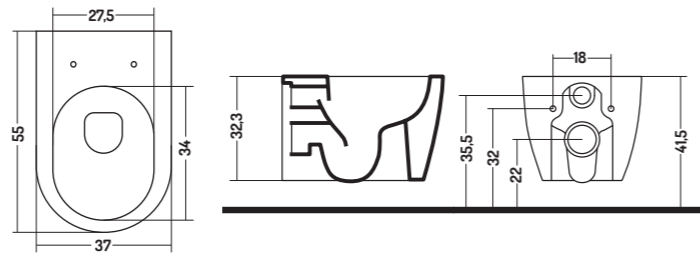

Lucidi/Glossy

Satinati/Matt

WC/BIDET 55 SCARICO TRASLATO

WC/BIDET 55 ADJUSTABLE

COD. SK005N5501

WC Sospeso Skip
(Comprensivo di Fissaggi)

Skip Wc Wall Hung
(Fixing Screws Included)

55x37x h 31 cm