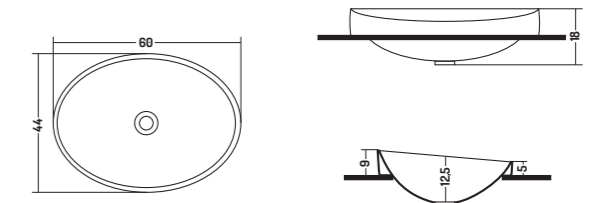

INCASSO 44

COD. SF06044001

Lavabo Incasso 60

Recessed Washbasin 60

60x44x h 17,8 cm