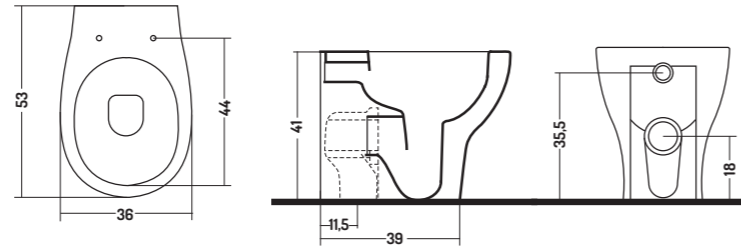

Lucidi/Glossy

WC/BIDET

COD. T1001RIM01

WC A Terra Touch1
Scarico S

Touch1 Floor Stand-
ing Wc Floor Drain

36,3x53x h 41 cm