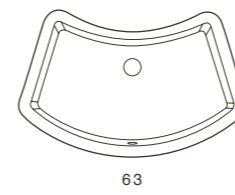

SOTTOPIANO
UNDER COUNTER