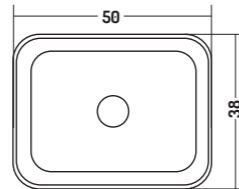

Satinati/Matt

APPOGGIO 40Ø - 50

COD. RD04000001

Lavabo Round da Appoggio
Counter Basin Rund
40 Ø h 17 cm

COD. RD05038001

Lavabo Round da Appoggio
Counter Basin Rund
50x38x h 17 cm

APPOGGIO 42Ø
COUNTER TOP 42Ø