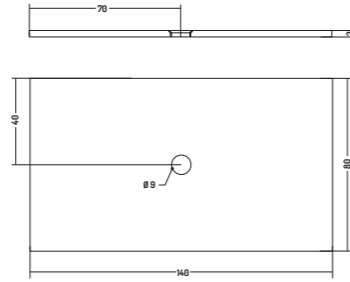

PIATTO DOCCIA 80

SHOWER TRAY 80

COD. PDFV814301

Piatto Doccia

Shower Tray

140x80 cm - H3

COD. PDFV816301

Piatto Doccia