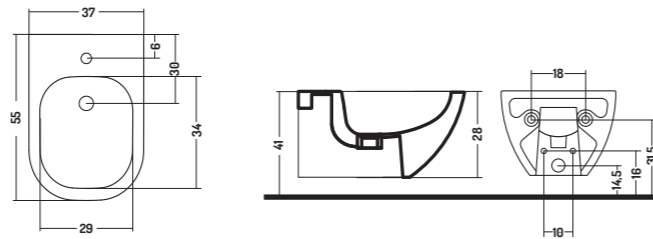

COD. FV00705501

Bidet Sospeso Forever
(Comprensivo di Fissaggi)

Forever Bidet Wall Hung
(fixing screws included)

55x37x h 35 cm