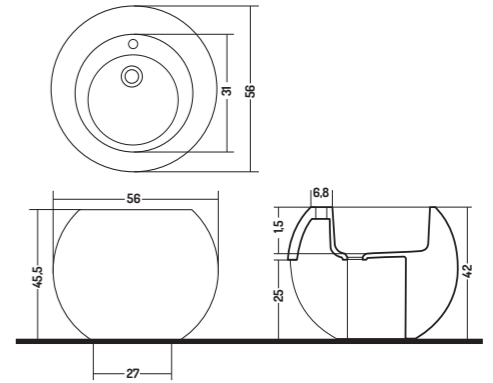

APPOGGIO 56Ø - 44

COD. SF99999101

Lavabo appoggio

Counter basin

56 Ø H 45,5

COUNTER 56Ø - 44

COD. SF99999101

Bidet a Terra

Floor Standing Bidet

56 Ø H 45,5