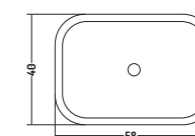

COD. QB05840001

Lavabo Appoggio/
Parete 60

Wall Hung / Counter
Basin 60

58x40x h 13 cm