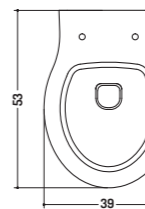

Bidet a Terra Paolina
1 Foro

Paolina Floor Standing
Bidet 1 Tap Hole

58x40x h 39,5 cm

COD. PA00500001

WC Sospeso Paolina
(Comprensivo di Fissaggi)

Paolina Wc Wall Hung
(Fixing Screws Included)

54x39x h 34 cm