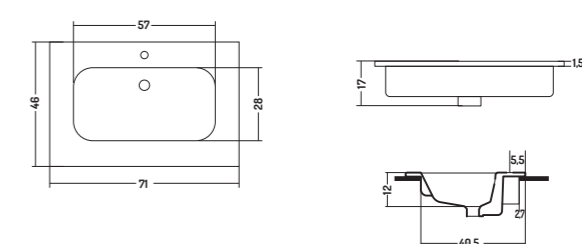

COD. QS07146101
Consolle Incasso 71
Recessed Consolle 71
71x46,5x h 17 cm