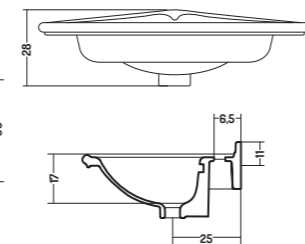

h 66 cm

PEDESTAL

COD. PA09000101

Consolle da Incasso
90 / 1 Foro

Recessed Console 90
/ 1 Tap Hole

90x56x h 28 cm

COD. PA11000101

Consolle da Incasso
110 / 1 Foro