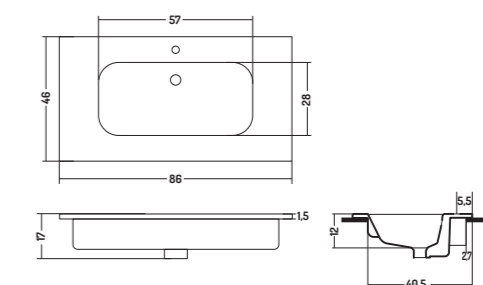

COD. QS08646101
Consolle Incasso 86
Recessed Consolle 86
86x46,5x h 17 cm