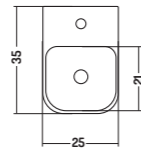

25x35x h 12 cm

Lucidi/Glossy

Satinati/Matt

APPOGGIO/PARETE 48

COUNTER/WALL-HUNG 48

COD. SL08048101

Lavabo Appoggio/
Parete / 1 Foro
Counter/ Wall-hung
basin / 1 tap hole

80x48x h 12 cm