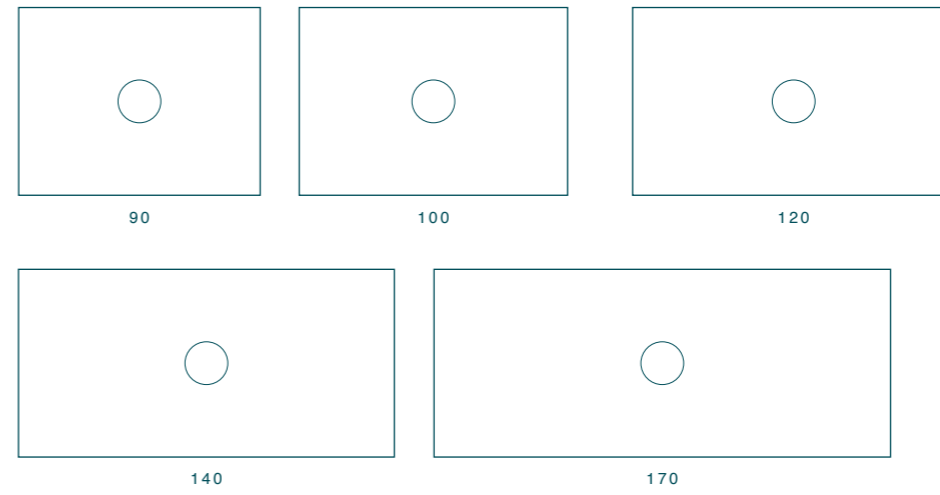

PIATTO DOCCIA 70
SHOWER TRAY 70