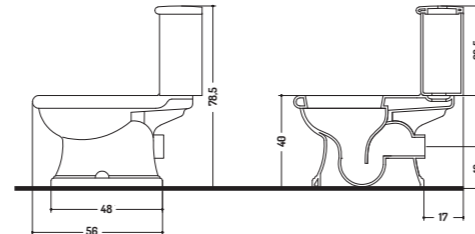

Lucidi/Glossy

Lucidi/Glossy

WC CON CASSETTA

WC CISTERN

COD. PA00300001

WC Monoblocco
Paolina Scarico S

Paolina Wc
Monoblock Floor Drain S

63x31x h 39,5 cm