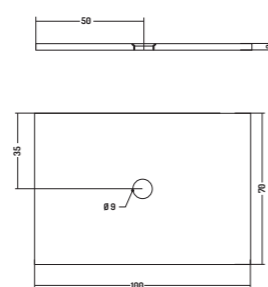

COD. PDFV710301
Piatto Doccia
Shower Tray
100x70 cm - H3