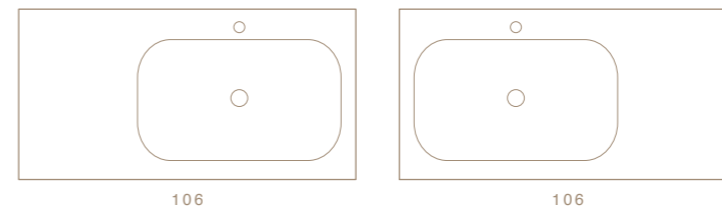

CONSOLLE

INCASSO 46
RECESSED 46