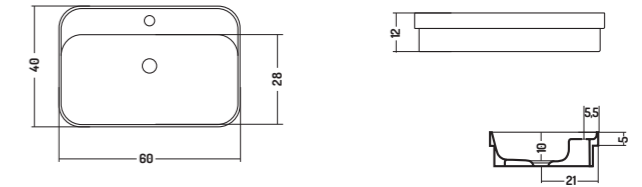

INCASSO 40

RECESSED 40

COD. SL06000101
Lavabo incasso 60
Recessed Basin 60
60x40x h 14 cm