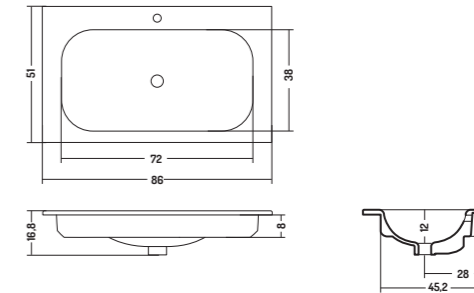

LAVABO INCASSO

Lavabo Incasso Soft
121 SX

Recessed basin 121 L

121x46x h 16,8 cm

COD. SO08651101

Lavabo Incasso Soft 86

Recessed basin 86

86x51x h 16,8 cm