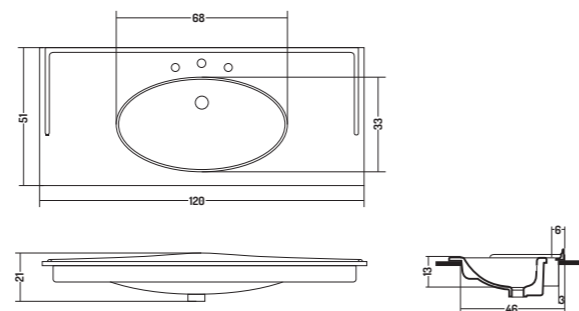

COD. QV12151101
Consolle Incasso 121
Recessed Consolle 121
121x51,5x h 21,5 cm