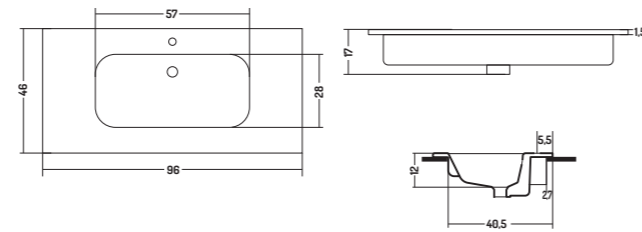

COD. QS09646101

Consolle Incasso 96
Recessed Consolle 96
96x46,5x h 17 cm