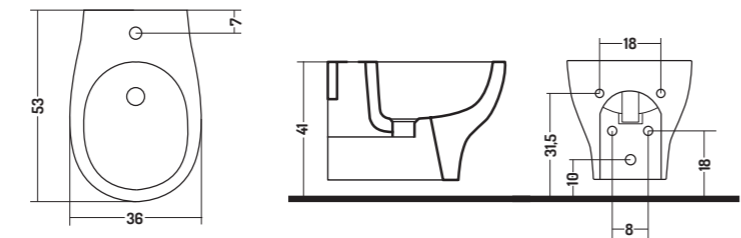

COD. T100700101

Bidet Sospeso Touch1
(Comprensivo di Fissaggi)

Touch1 Bidet Wall Hung
(Fixing Screws Included)

36,3x52x h 35 cm