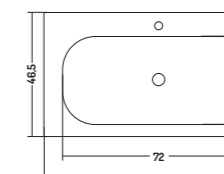

81x46x h 16,8 cm

COD. SO08646101

Lavabo Incasso Soft 86

Recessed basin 86

86x46x h 16,8 cm

CONSOLLE INCASSO 46

CONSOLLE RECESSED 46

COD. SO09146101
 Lavabo Incasso Soft 91
 Recessed basin 91
 91x46x h 16,8 cm