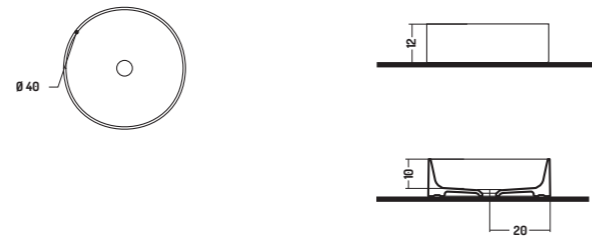

COD. SL06038001

Lavabo da Appoggio

Counter basin

60x38x h 10 cm

APPOGGIO 25 - 38 - 40Ø

COUNTER 25 - 38 - 40Ø

COD. SL08038001
 Lavabo da Appoggio
 Counter basin
 80x38x h 10 cm

COD. SL04000001
 Lavabo da Appoggio
 Counter basin
 Ø 40x h 12 cm