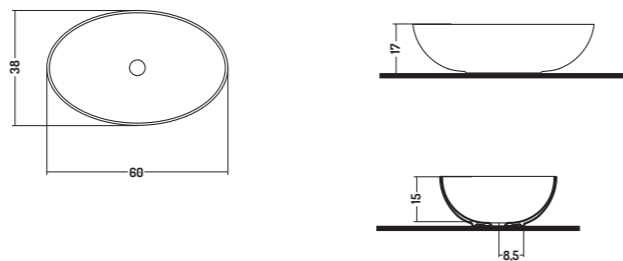

COD. SL0600V001
Lavabo da Appoggio
Counter basin
60x38x h 16 cm