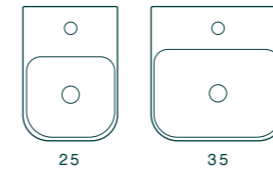

APPOGGIO/PARETE 35 - 48

APPOGGIO 25 - 38 - 40Ø

CIOTOLE 42Ø - 60

INCASSO 40

SEMI INCASSO 40

COUNTER/WALL-HUNG 35 - 48

COUNTER 25 - 38 - 40Ø

BOWLS 42Ø - 60

RECESSED 40

SEMI RECESSED 40

APPOGGIO/PARETE 35
COUNTER/WALL-HUNG 35