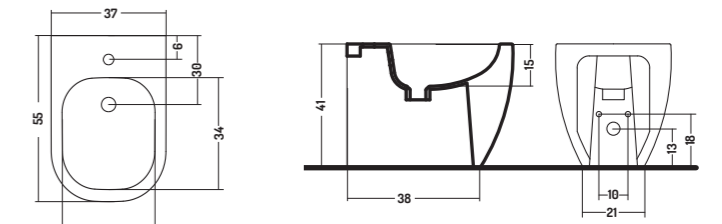

COD. FV00605501

**Bidet Traslato a Terra
Forever**

Forever Adjustable
Floor Standing Bidet

55x37x h 41 cm