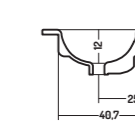

81x46x h 16,8 cm

COD. SO08646101

Lavabo Incasso Soft 86

Recessed basin 86

86x46x h 16,8 cm

CONSOLLE INCASSO 46

CONSOLLE RECESSED 46

COD. SO09146101
 Lavabo Incasso Soft 91
 Recessed basin 91
 91x46x h 16,8 cm