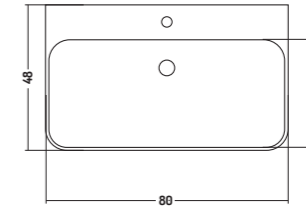

25x35x h 12 cm

Lucidi/Glossy

Satinati/Matt

APPOGGIO/PARETE 48

COUNTER/WALL-HUNG 48

COD. SL08048101

Lavabo Appoggio/
Parete / 1 Foro
Counter/ Wall-hung
basin / 1 tap hole

80x48x h 12 cm