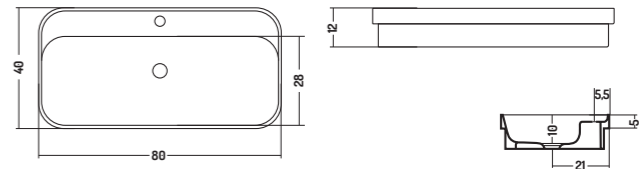

COD. SL08000101
Lavabo Incasso 80
Recessed Basin 80
80x40x h 14 cm