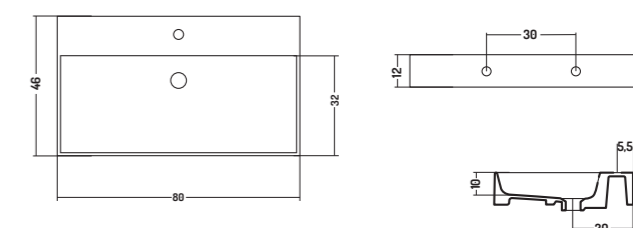

COD. SS08046101

Lavabo Appoggio / Parete

Counter/Wall-Hung Basin

80x46x h 12 cm