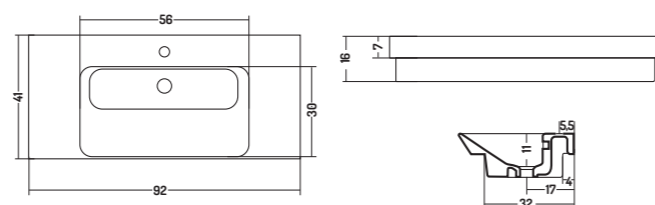

107x41,7x h 15,9 cm

COD. ED09137101

Lavabo Appoggio/
Incasso 91

Counter/Recessed
Basin 91

92x41,7 x h 15,9 cm

COD. ED12037101

Lavabo Appoggio/
Incasso 120

Counter/Recessed
Basin 120