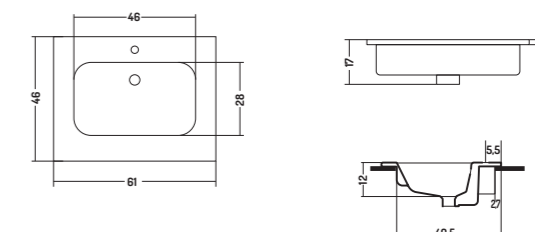

COD. QS06146101
Consolle Incasso 61
Recessed Consolle 61
61x46,5x h 17 cm