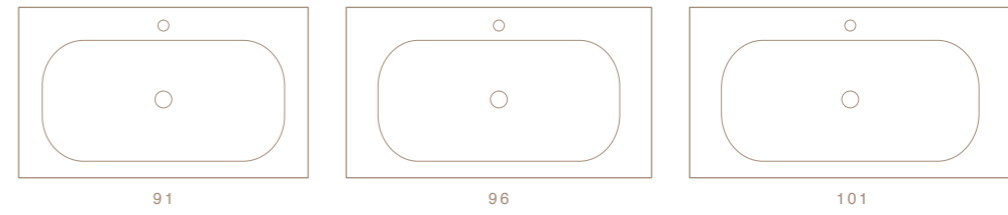

CONSOLLE

INCASSO 46
RECESSED 46