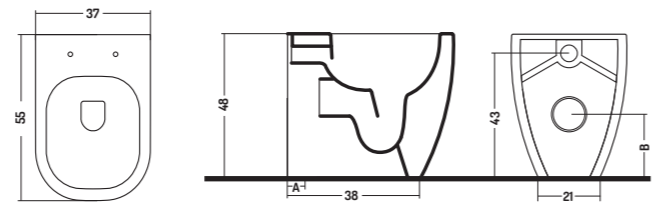

Bidet Sospeso Forever
(Comprensivo di Fissaggi)

Forever Bidet Wall Hung
(fixing screws included)

55x37x h 35 cm

WC/BIDET H48

COD. FV00104801

WC Traslato a Terra Forever

Forever Adjustable Floor Standing Wc

55x37x h 48 cm