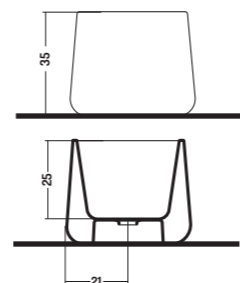

Lucidi/Glossy

Lucidi/Glossy

APPOGGIO 42Ø

COUNTER 42Ø

COD. CT04200001
Lavabo in Appoggio 42
Counter Basin 42
Ø 42x h 35 cm