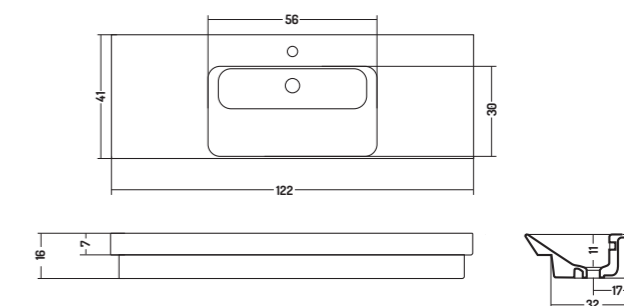

COD. ED12037101

Lavabo Appoggio/
Incasso 120

Counter/Recessed
Basin 120

122x41,7x h 15,9 cm