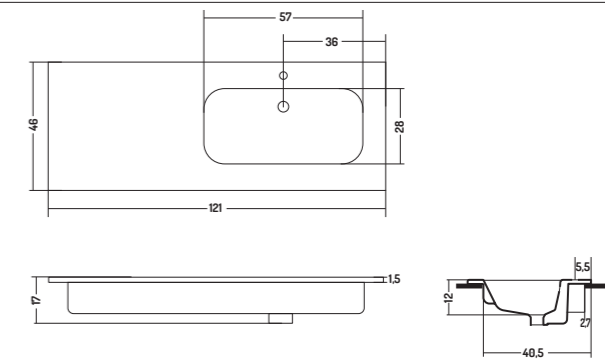

COD. QS124DX101

Consolle Incasso 120 DX
Recessed Consolle 120 R
121x46,5x h 17 cm