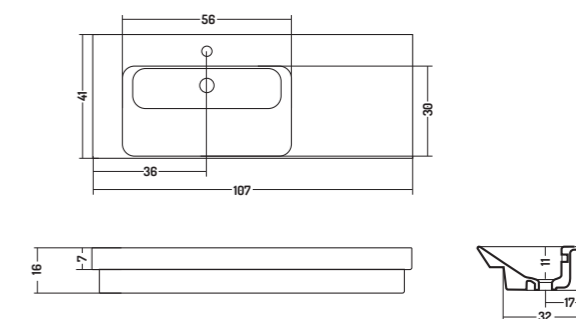

COD. ED106SX101

Lavabo Appoggio/
Incasso 106 SX

Counter/Recessed
Basin 106 L

107x41,7x h 15,9 cm