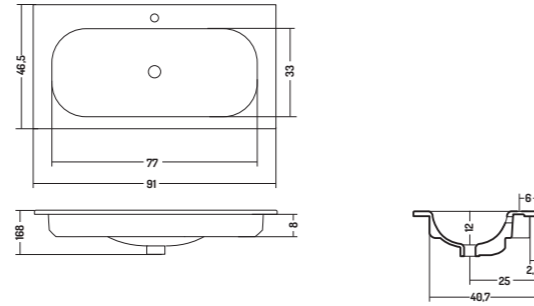

81x46x h 16,8 cm

COD. SO08646101

Lavabo Incasso Soft 86

Recessed basin 86

86x46x h 16,8 cm

CONSOLLE INCASSO 46

CONSOLLE RECESSED 46

COD. SO09146101
 Lavabo Incasso Soft 91
 Recessed basin 91
 91x46x h 16,8 cm