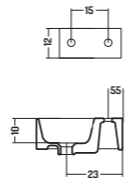

25x35x h 12 cm

Lucidi/Glossy

Satinati/Matt

APPOGGIO/PARETE 48

COUNTER/WALL-HUNG 48

COD. SL08048101

Lavabo Appoggio/
Parete / 1 Foro
Counter/ Wall-hung
basin / 1 tap hole

80x48x h 12 cm