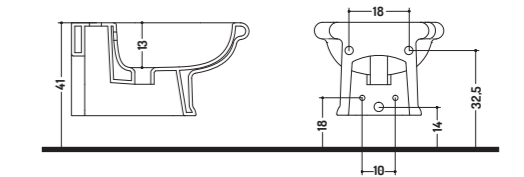

COD. PA00700101

Bidet Sospeso Paolina
(Comprensivo di Fissaggi)

Paolina Bidet Wall Hung
(Fixing Screws Included)

54x39x h 30 cm