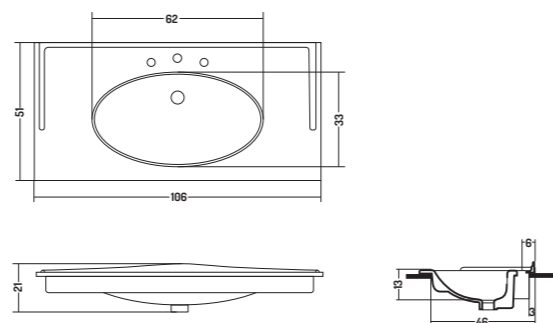

COD. QV10651101
Consolle Incasso 106
Recessed Consolle 106
106x51,5x h 21,5 cm