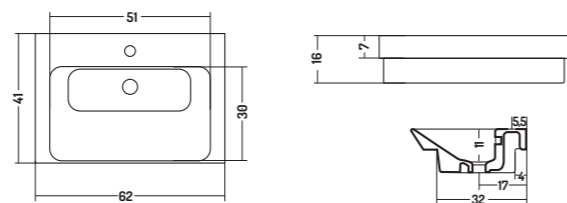

Lucidi/Glossy

APPOGGIO/INCASSO 33 - 37

COUNTER TOP/RECESSED 33 - 37

COD. ED06037101

Lavabo Appoggio/
Incasso 61

Counter/Recessed
Basin 61

62x41,7x h 15,9 cm