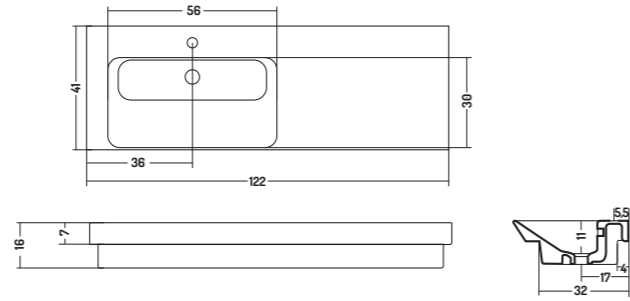

122x41,7x h 15,9 cm

Lucidi/Glossy

APPOGGIO/INCASSO 33 - 37

COUNTER TOP/RECESSED 33 - 37

COD. ED120SX101

Lavabo Appoggio/
Incasso 120 SX

Counter/Recessed
Basin 120 L

122x41,7x H 15,9 cm