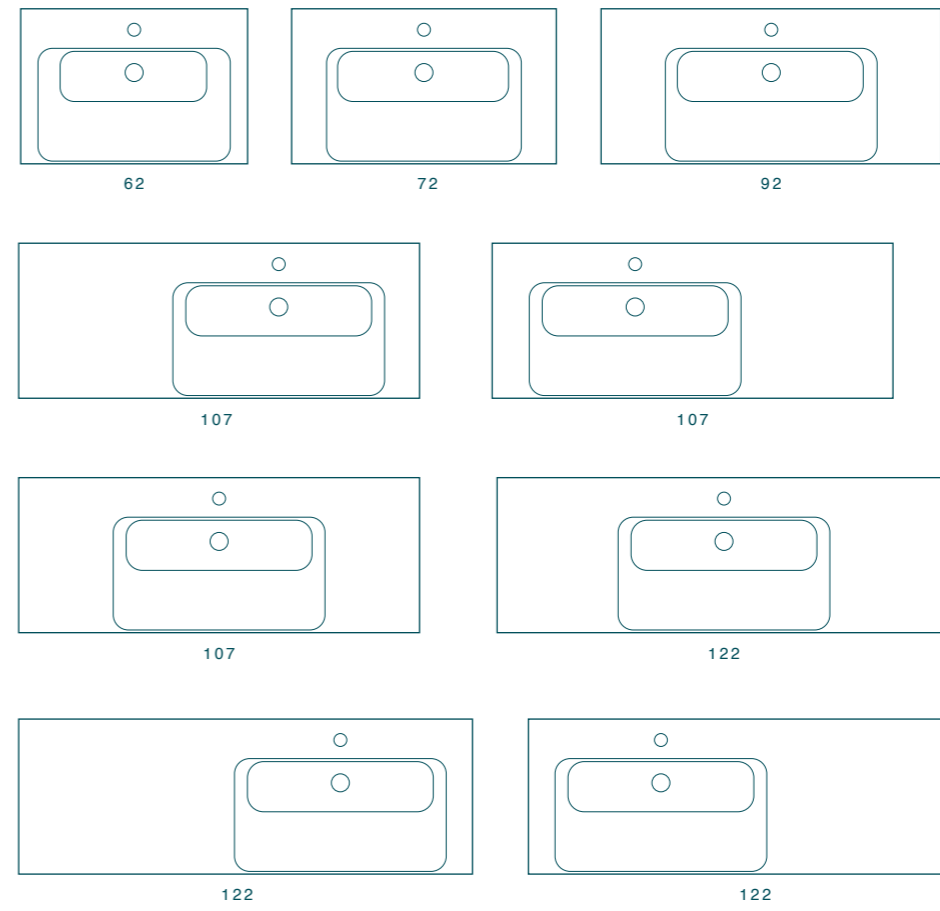

APPOGGIO/INCASSO 33 - 37
COUNTER TOP/RECESSED 33 - 37