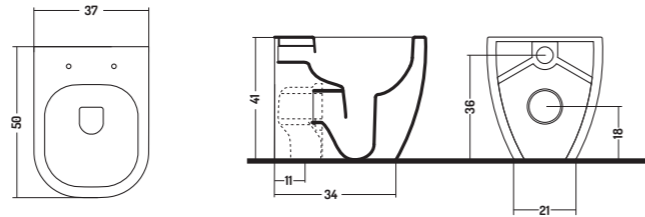

WC/BIDET 50

COD. FV00100001

**WC a Terra
Forever scarico S**

Forever Floor
Standing Wc floor
drain

50x37x h 41 cm