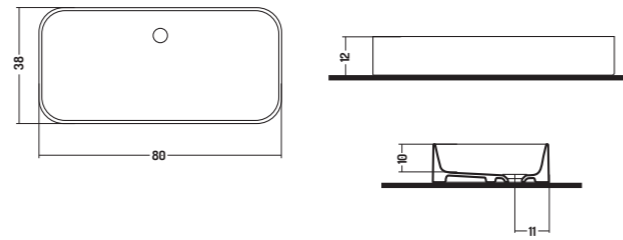

APPOGGIO 25 - 38 - 40Ø

COUNTER 25 - 38 - 40Ø

COD. SL08038001
Lavabo da Appoggio
Counter basin
80x38x h 10 cm