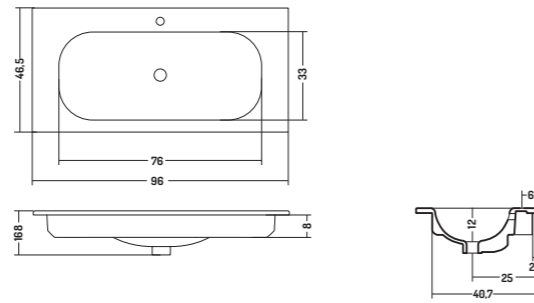

COD. SO09646101
Lavabo Incasso Soft 96
Recessed basin 96
96x46x h 16,8 cm