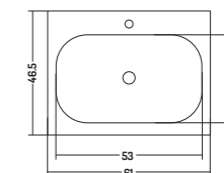

CONSOLLE INCASSO 46

CONSOLLE RECESSED 46

COD. SO06146101

Lavabo Incasso Soft 61

Recessed basin 61

61x46x h 16,8 cm