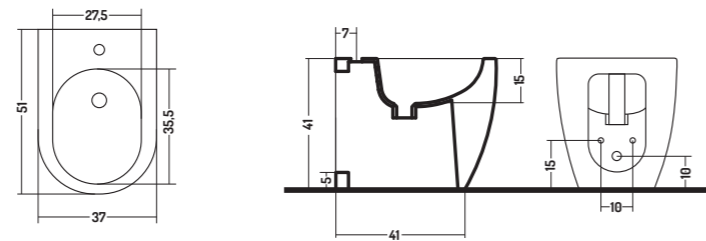

COD. SK005RNF01

WC Sospeso Skip
(Comprendivo di Fissaggi)
SKIP Wc Wall Hung
(fixing screws included)
51x37x h 31 cm