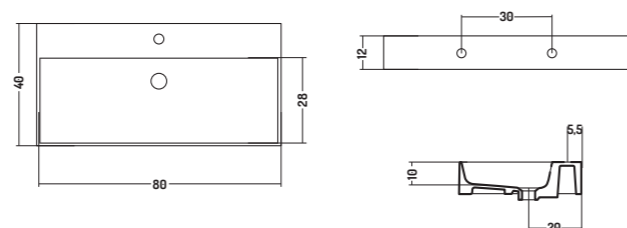

COD. SS08040101

Lavabo Appoggio / Parete

Counter/Wall-Hung Basin

80x40x h 12 cm