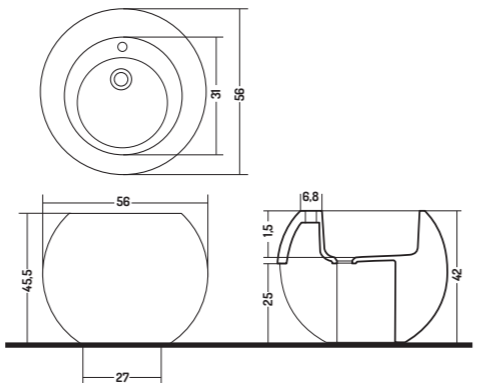

Lucidi/Glossy

Lucidi/Glossy

WC/BIDET

COD. SF00100001

WC A Terra Sfera
Scarico S

Sfera Floor Standing Wc

56x55x h 45,5 cm

APPOGGIO 56Ø - 44

COD. SF99999101

Lavabo appoggio

Counter basin

56 Ø H 45,5

COUNTER 56Ø - 44

COD. SF99999101

Bidet a Terra

Floor Standing Bidet

56 Ø H 45,5

COD. SF08000001

Lavabo Appoggio/ 80

Counter/
Washbasin 80

88x44x h 18 cm

INCASSO 44

COD. SF06044001

Lavabo Incasso 60

Recessed Washbasin 60

60x44x h 17,8 cm

RECESSED 44

COPRI WC

COD. SF20600001

Coprivaso Soft
Closing

Soft Closer Seat
Cover

SEAT COVER

COD. SF08044001

Lavabo Incasso 80

Recessed
Washbasin 80

88x44x h 19 cm