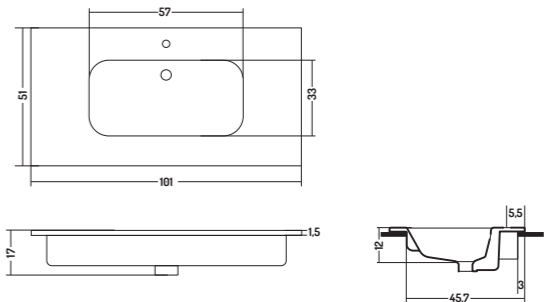

COD. QS10151101
Consolle Incasso 101
Recessed Consolle 101
101x51,5x h 17 cm