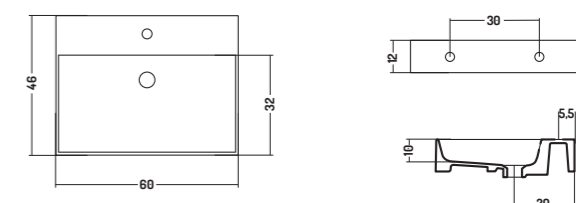

COD. SS06046101

Lavabo Appoggio / Parete

Counter/Wall-Hung Basin

60x46x h 12 cm