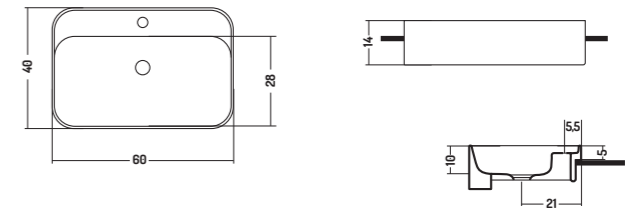

SEMI INCASSO 40

SEMI RECESSED 40

COD. SL06040101
Lavabo Semi Incasso 60
Semi-Recessed Basin 60
60,1x40,3x H 14 Cm