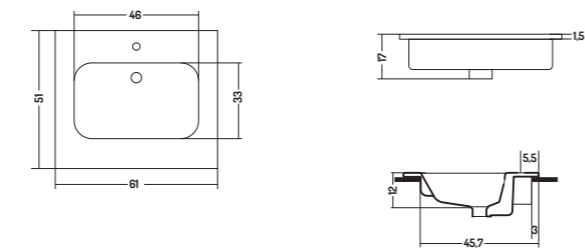

QUBO SQUARE 51
CONSOLLE INCASSO 51

RECESSED CONSOLLE 51

COD. QS06151101
Consolle Incasso 61
Recessed Consolle 61
61x51,5x h 17 cm