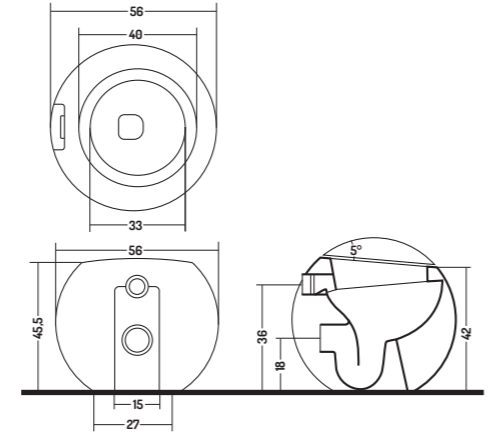

Lucidi/Glossy

Lucidi/Glossy

WC/BIDET

COD. SF00100001

WC A Terra Sfera
Scarico S

Sfera Floor Standing Wc

56x55x h 45,5 cm