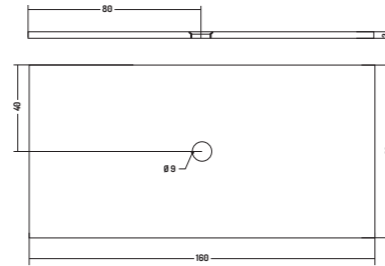

COD. PDFV816301

Piatto Doccia

Shower Tray

160x80 cm - H3