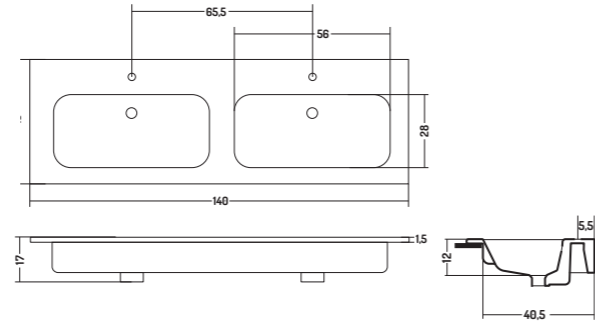

QUBO SQUARE 46
CONSOLLE INCASSO 46

RECESSED CONSOLLE 46

COD. QS14D46101
Consolle Incasso 140
Doppia Vasca
Recessed Consolle 140
Double Bowl
141x46,5x h 17 cm