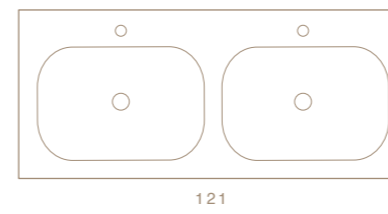

CONSOLLE

INCASSO 46
RECESSED 46