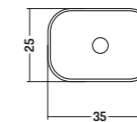

Lavabo da Appoggio

Counter basin

35x25x h 10 cm