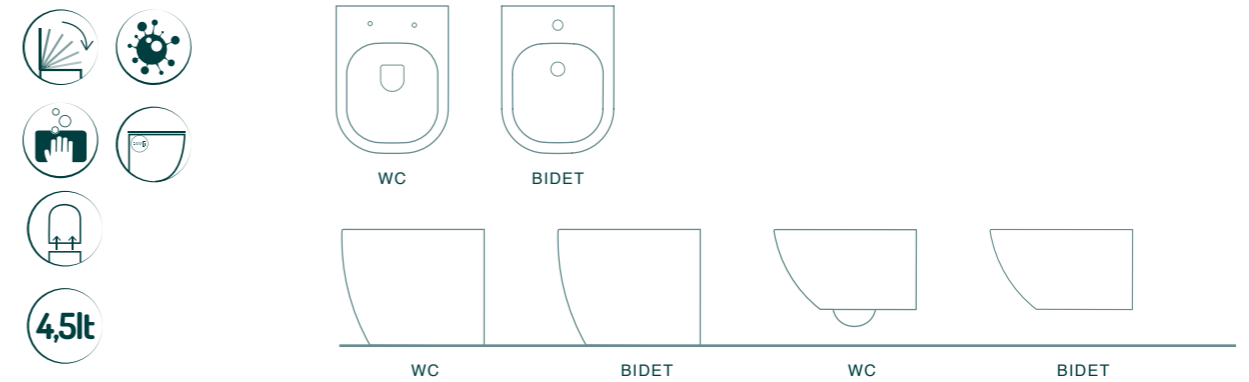

PROFONDITÀ 50 TERRA E SOSPESA
DEPTH 50 FLOOR STANDING AND WALL HUNG