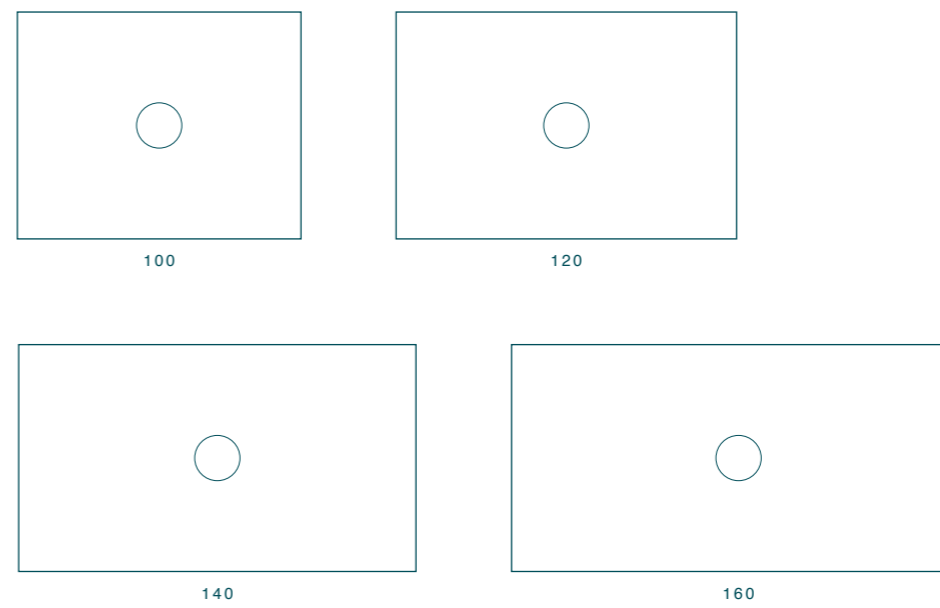

Lucidi/Glossy

Satinati/Matt

Lucidi/Glossy

Satinati/Matt

PIATTO DOCCIA 70

SHOWER TRAY 70

COD. PDFV790301
 Piatto Doccia
 Shower Tray
 90x70 cm - H3

PIATTO DOCCIA 70