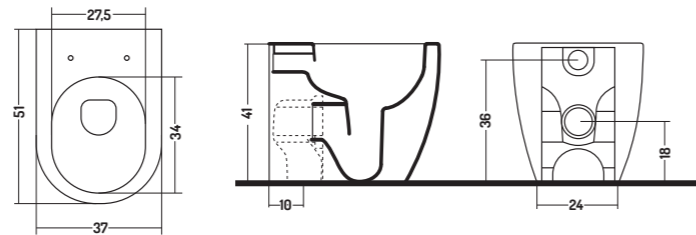

WC/BIDET 50

COD. SK001RIM01

WC a Terra Skip
Scarico S
Skip Floor Standing
Wc Floor Drain
51x37x h 41 cm