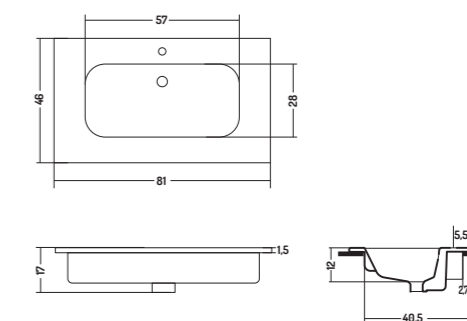

COD. QS08146101
Consolle Incasso 81
Recessed Consolle 81
81x46,5x h 17 cm