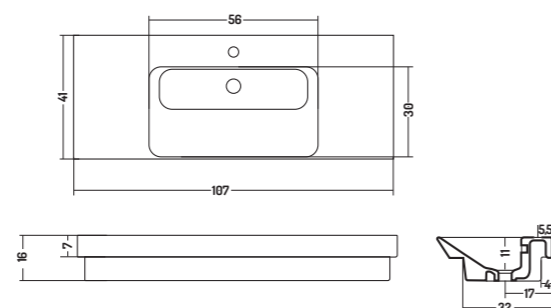

122x41,7x h 15,9 cm

COD. ED10637101

Lavabo Appoggio/
Incasso 106

Counter/Recessed
Basin 106

107x41,7x h 15,9 cm

COD. ED120DX101

Lavabo Appoggio/
Incasso 120 DX

Counter/Recessed
Basin 120 R