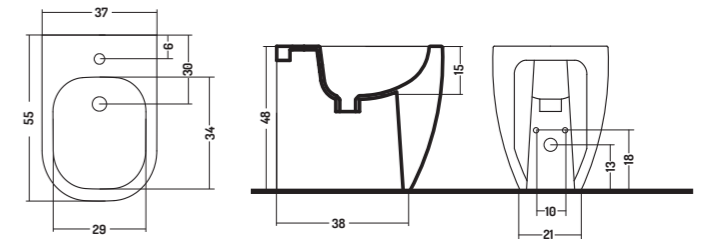

PER TUTTE LE TIPOLOGIE DI MONTAGGIO

ENTRATA ACQUA CON ADATTATORE ± 15 mm
WATER INLET WITH ADAPTER ± 15 mm

L'adattatore permette di aumentare o diminuire l'altezza dell'entrata dell'acqua di 1,5 cm, raggiungendo così 44,5 o 41,5 cm
The adapter allows you to increase or decrease the height of the water inlet by 1.5 cm, thus reaching 44.5 or 41.5 cm

3. TIPO A + RACCORDO ECCENTRICO 12 cm
FV20400000
TYPE A + ECCENTRIC FITTING 12 cm
FV20400000

COD. FV00604801

Bidet Traslato a Terra Forever

Forever Adjustable Floor Standing Bidet

55x37x h 48 cm