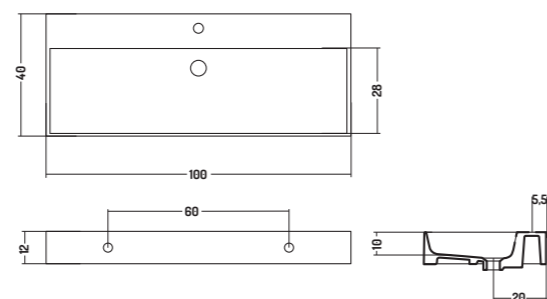

COD. SS10040101

Lavabo Appoggio / Parete

Counter/Wall-Hung Basin

100x40x h 12 cm