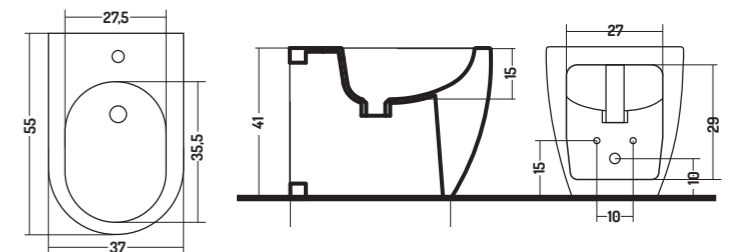

WC/BIDET 55 ADJUSTABLE

A. POSSIBILITÀ DI MONTAGGIO SCARICO A TERRA
POSSIBILITY OF ASSEMBLING THE EARTH
EXHAUST

1. TIPO A dotazione standard 8 cm
   TYPE A standard equipment 8 cm
2. TIPO A + CURVA REGOLABILE
   VA20600000
   TYPE A +ADJUSTABLE CURVE
   VA20600000

Permette di raggiungere dimensioni che vanno da 13 a 28 cm

It allows to reach dimensions ranging from 13 to 28 cm

1. TIPO A + RACCORDO ECCENTRICO 12 cm
   FV20400000
   TYPE A + ECCENTRIC FITTING 12 cm
   FV20400000

B. POSSIBILITÀ DI MONTAGGIO SCARICO A PARETE
POSSIBILITY OF MOUNTING THE WALL
EXHAUST

1. RACCORDO ECCENTRICO
   dotazione standard 19 cm
   ECCENTRIC FITTING
   standard equipment 19 cm

PER TUTTE LE TIPOLOGIE DI MONTAGGIO

ENTRATA ACQUA CON ADATTATORE ± 15 mm
WATER INLET WITH ADAPTER ± 15 mm

L'adattatore permette di aumentare o diminuire l'altezza dell'entrata dell'acqua di 1,5 cm, raggiungendo così 36,5 o 34,5 cm

The adapter allows you to increase or decrease the height of the water inlet by 1.5 cm, thus reaching 37.5 or 34.5 cm

COD. SK019NEW01

Bidet Traslato a Terra
Skip
Skip Adjustable Floor
Standing Bidet
55x37x h 41 cm