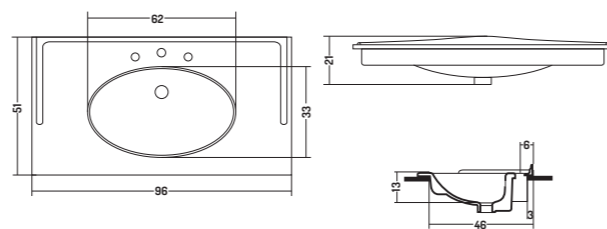

QUBO VINTAGE 51
CONSOLLE INCASSO 51

1. Lucidi/Glossy
2. Satinati/Matt

RECESSED CONSOLLE 51

COD. QV09651101
Consolle Incasso 96
Recessed Consolle 96
96x51,5x h 21,5 cm