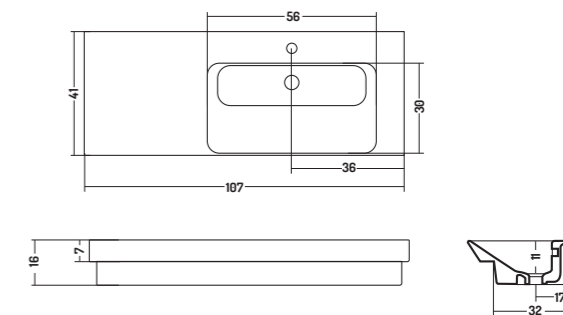

APPOGGIO/INCASSO 33 - 37

COUNTER TOP/RECESSED 33 - 37

COD. ED106DX101

Lavabo Appoggio/
Incasso 106 DX

Counter/Recessed
Basin 106 R

107x41,7x h 15,9 cm