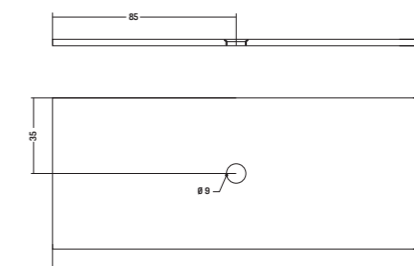

PIATTO DOCCIA 70

SHOWER TRAY 70

COD. PDFV717301
Piatto Doccia
Shower Tray
170x70 cm - H3