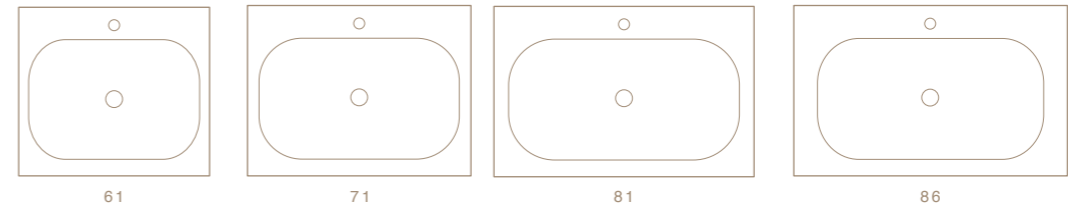

CONSOLLE

INCASSO 46
RECESSED 46