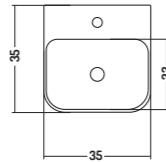

APPOGGIO 25 - 38 - 40Ø

COUNTER 25 - 38 - 40Ø

COD. SL03535101

Lavabo Appoggio/
Parete / 1 Foro

Counter/Wall-hung
basin / 1 tap hole

35x35x h 12 cm

COD. SL03524001

Lavabo da Appoggio