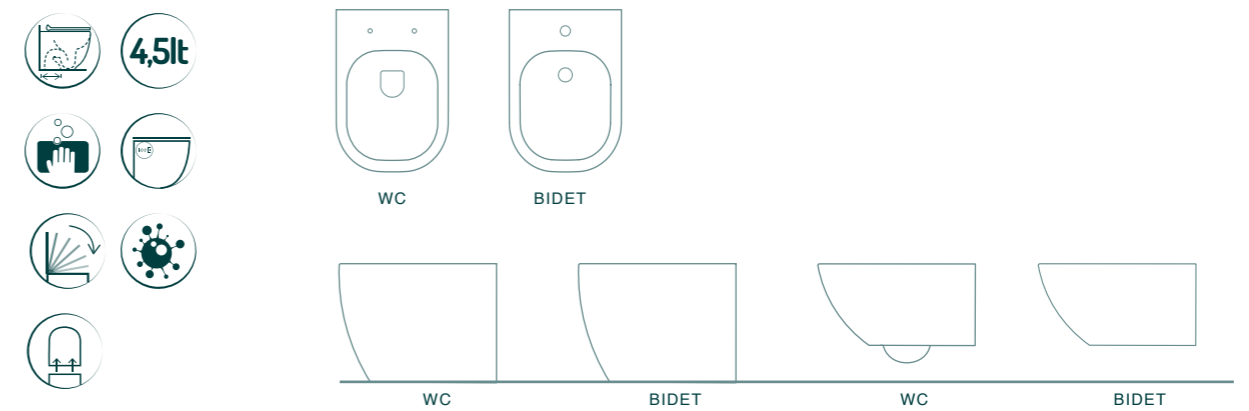

PROFONDITÀ 55 TERRA E SOSPESA
DEPTH 55 FLOOR STANDING AND WALL HUNG