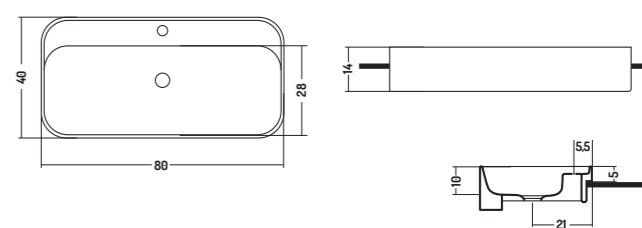

SLIM
SQUARE

APPOGGIO/PARETE 40
COUNTER/WALL-HUNG 40

APPOGGIO/PARETE 46
COUNTER/WALL-HUNG 46

APPOGGIO 38
COUNTER TOP 38

APPOGGIO/PARETE 40 - 46
APPOGGIO 38

COUNTER/WALL-HUNG 40 - 46
COUNTER TOP 38

APPOGGIO/PARETE 40