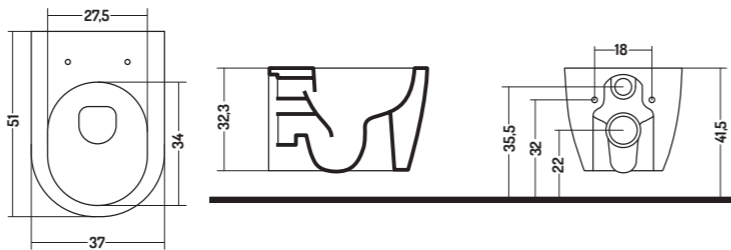

COD. SK00600101

Bidet a Terra Skip
Skip Floor Standing
Bidet
51x37x h 41 cm