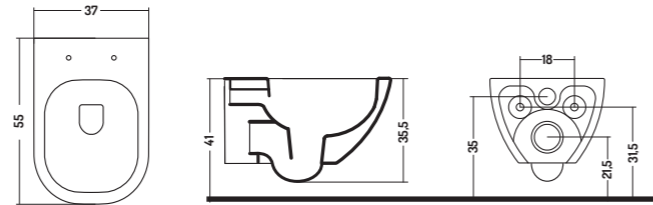

55x37x h 41 cm

WC/BIDET 55 SCARICO TRASLATO

FOREVER 55 ADJUSTABLE

COD. FV00505501

WC Sospeso Forever
(Comprensivo di Fissaggi)

Forever Wc Wall Hung
(fixing screws included)

55x37x h 35 cm

COD. FV00705501