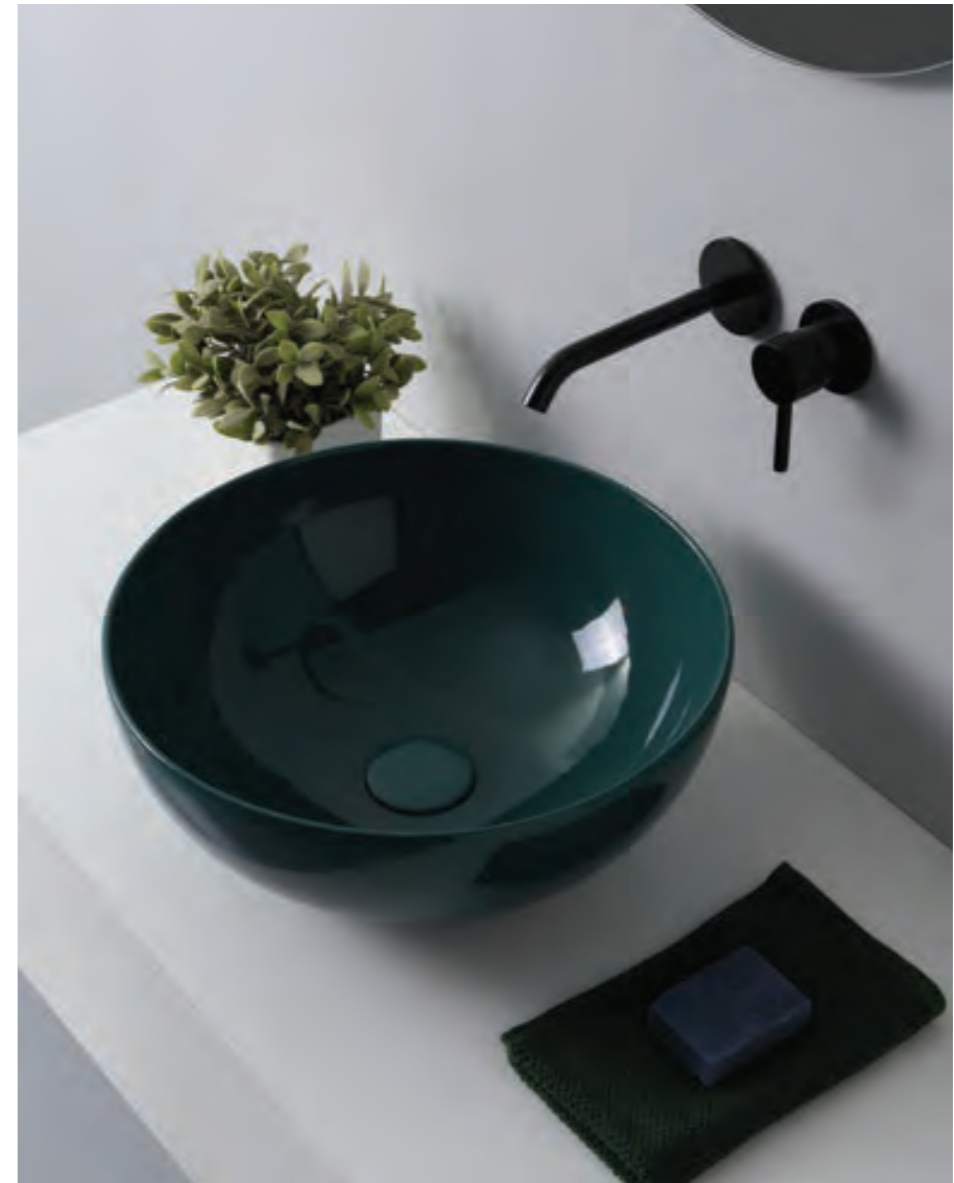

Collezione /Collection- SLIM