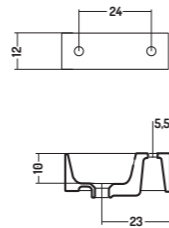

APPOGGIO 25 - 38 - 40Ø

COUNTER 25 - 38 - 40Ø

COD. SL03535101

Lavabo Appoggio/
Parete / 1 Foro

Counter/Wall-hung
basin / 1 tap hole

35x35x h 12 cm

COD. SL03524001

Lavabo da Appoggio