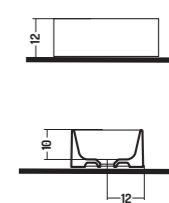

COD. SL03524001

Lavabo da Appoggio

Counter basin

35x25x h 10 cm