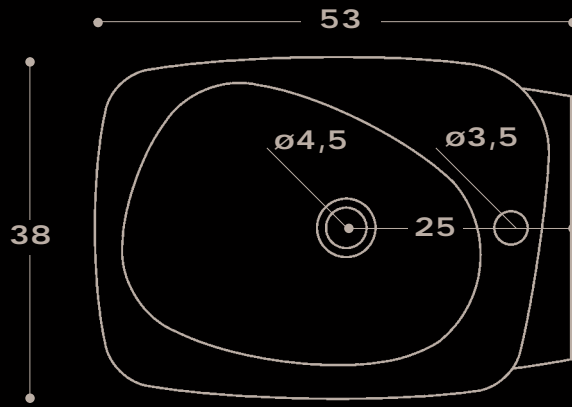

bidet fluid terra foto 013 014 015

art. **581/1** monoforo

bidet fluid floor mounted photo 013 014 015

art. **581/1** single hole