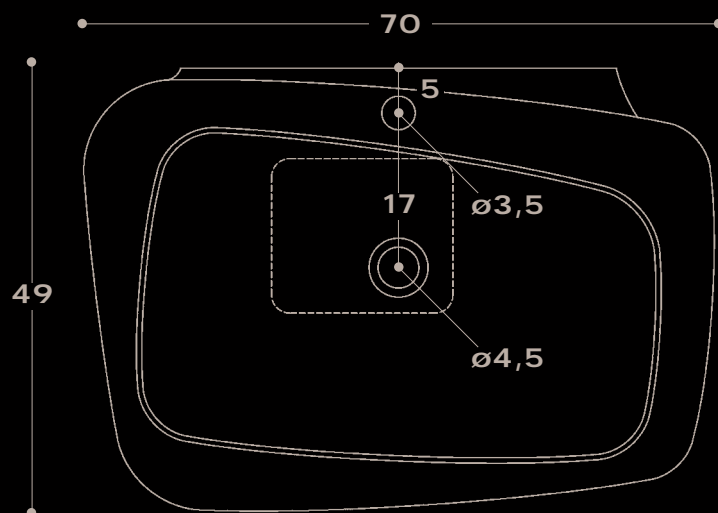

technical

DETTAGLIO/detail  
scasso sul piano  
dim. 20x17 cm.

## lavabo fluid 70 foto 011 017 018

art. **573** no foro rubinetto

art. **573/1** monoforo rubinetto

lavabo con troppo pieno, posizionabile sospeso a parete o in appoggio su piano, in tal caso per il foro vedere dettaglio disegno tecnico

DETTAGLIO/detail  
scasso sul piano  
dim. 20x12 cm.

DETTAGLIO/detail  
scasso sul piano  
dim. 21x16 cm.