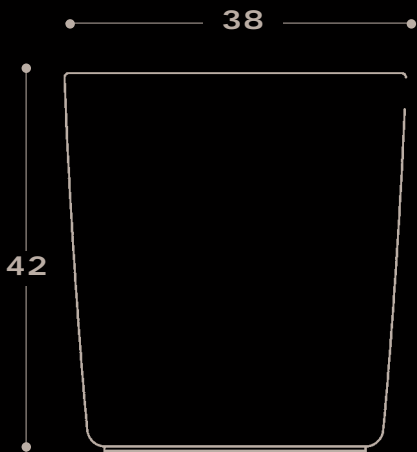

bidet fluid terra foto 013 014 015

art. **581/1** monoforo

bidet fluid floor mounted photo 013 014 015

art. **581/1** single hole