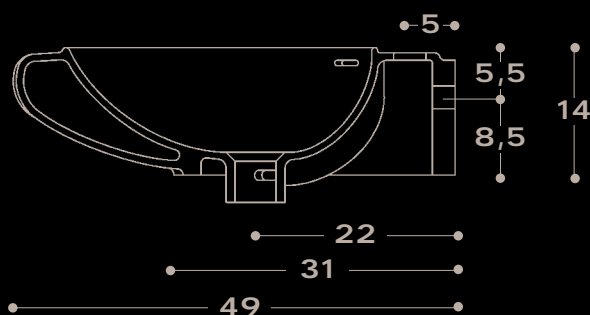

technical

DETTAGLIO/detail  
scasso sul piano  
dim. 20x17 cm.

## lavabo fluid 70 foto 011 017 018

art. **573** no foro rubinetto

art. **573/1** monoforo rubinetto

lavabo con troppo pieno, posizionabile sospeso a parete o in appoggio su piano, in tal caso per il foro vedere dettaglio disegno tecnico

DETTAGLIO/detail  
scasso sul piano  
dim. 20x12 cm.