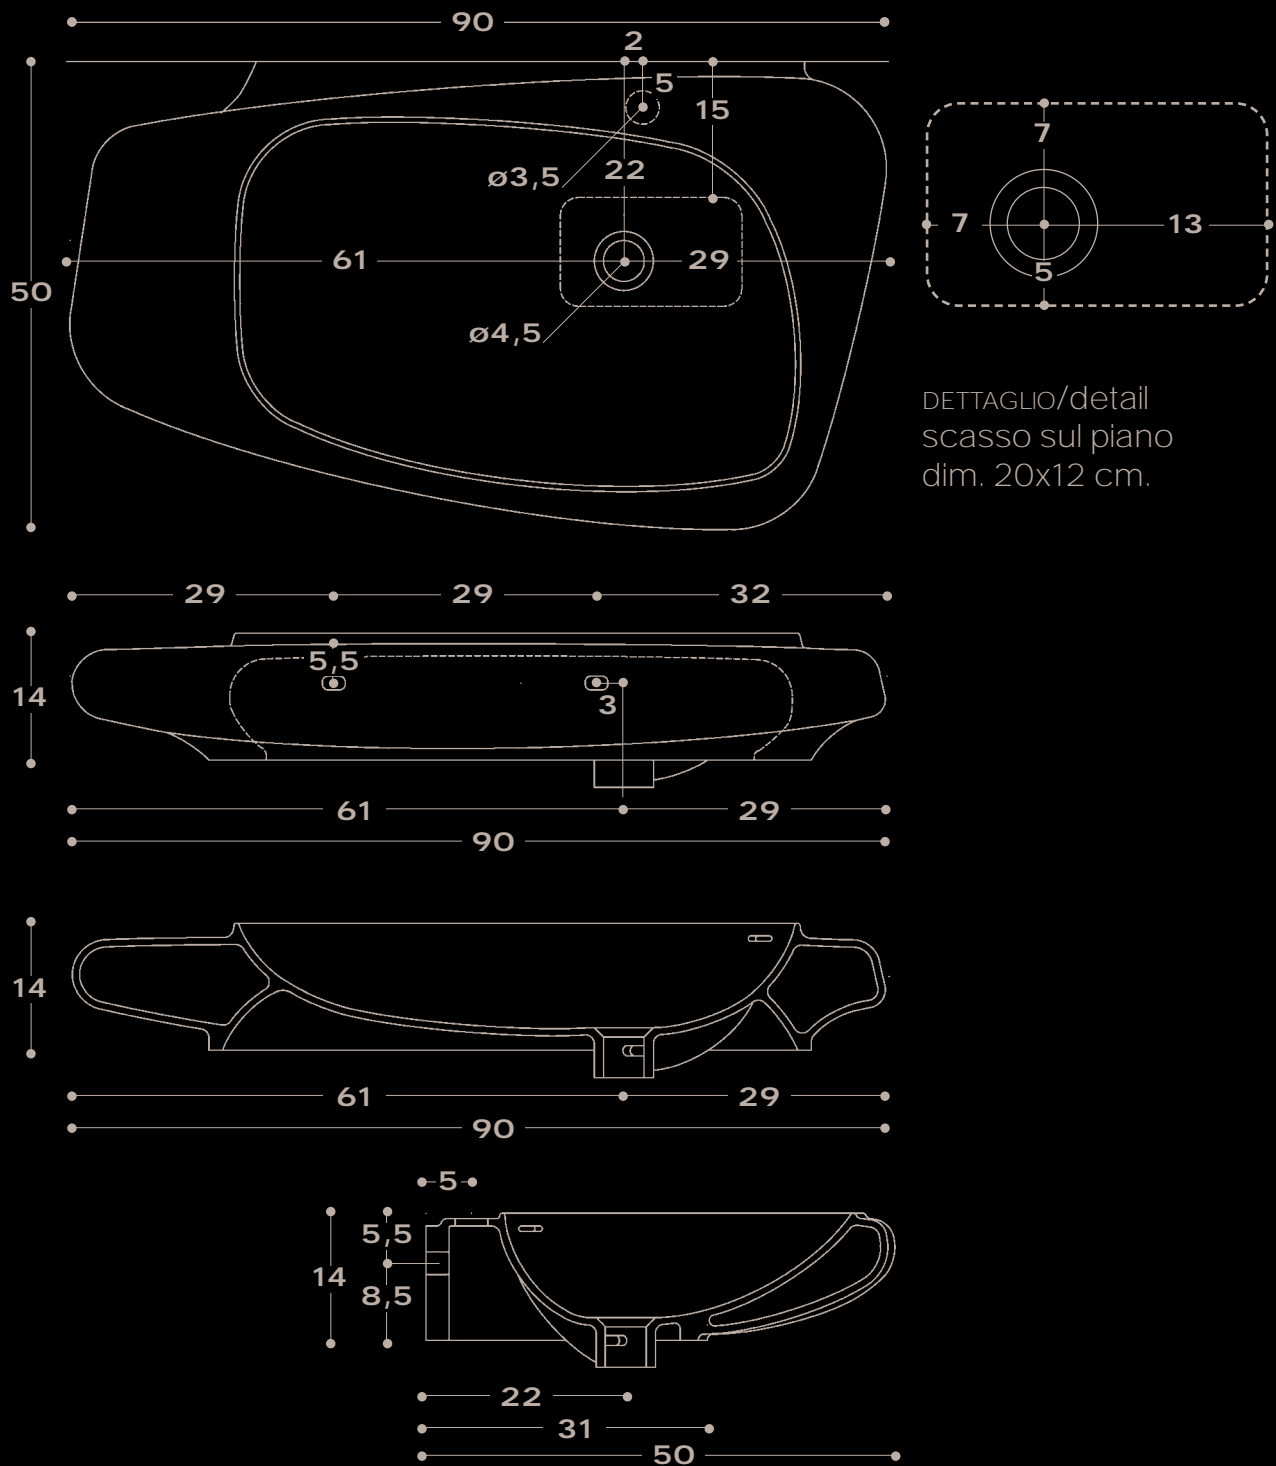

technical

DETTAGLIO/detail  
scasso sul piano  
dim. 20x17 cm.

## lavabo fluid 70 foto 011 017 018

art. **573** no foro rubinetto

art. **573/1** monoforo rubinetto

lavabo con troppo pieno, posizionabile sospeso a parete o in appoggio su piano, in tal caso per il foro vedere dettaglio disegno tecnico

DETTAGLIO/detail  
scasso sul piano  
dim. 20x12 cm.

## lavabo fluid 90 foto 02 04 05 08 010 022 024 025 026

art. **574** no foro rubinetto

art. **574/1** monoforo rubinetto

lavabo con troppo pieno, posizionabile sospeso a parete o in appoggio su piano, in tal caso per il foro vedere dettaglio disegno tecnico