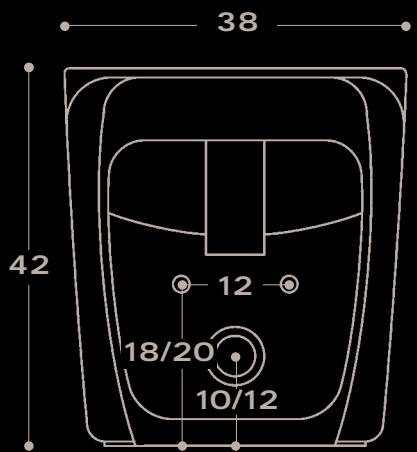

bidet fluid terra foto 013 014 015

art. **581/1** monoforo

bidet fluid floor mounted photo 013 014 015

art. **581/1** single hole