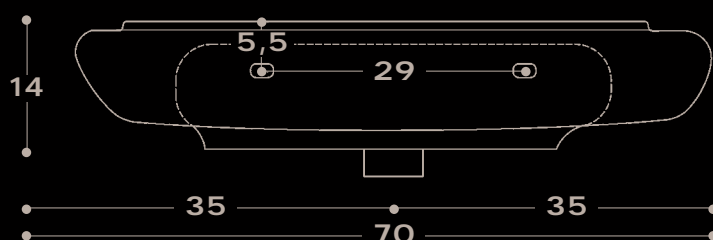

technical

DETTAGLIO/detail  
scasso sul piano  
dim. 20x17 cm.

## lavabo fluid 70 foto 011 017 018

art. **573** no foro rubinetto

art. **573/1** monoforo rubinetto

lavabo con troppo pieno, posizionabile sospeso a parete o in appoggio su piano, in tal caso per il foro vedere dettaglio disegno tecnico