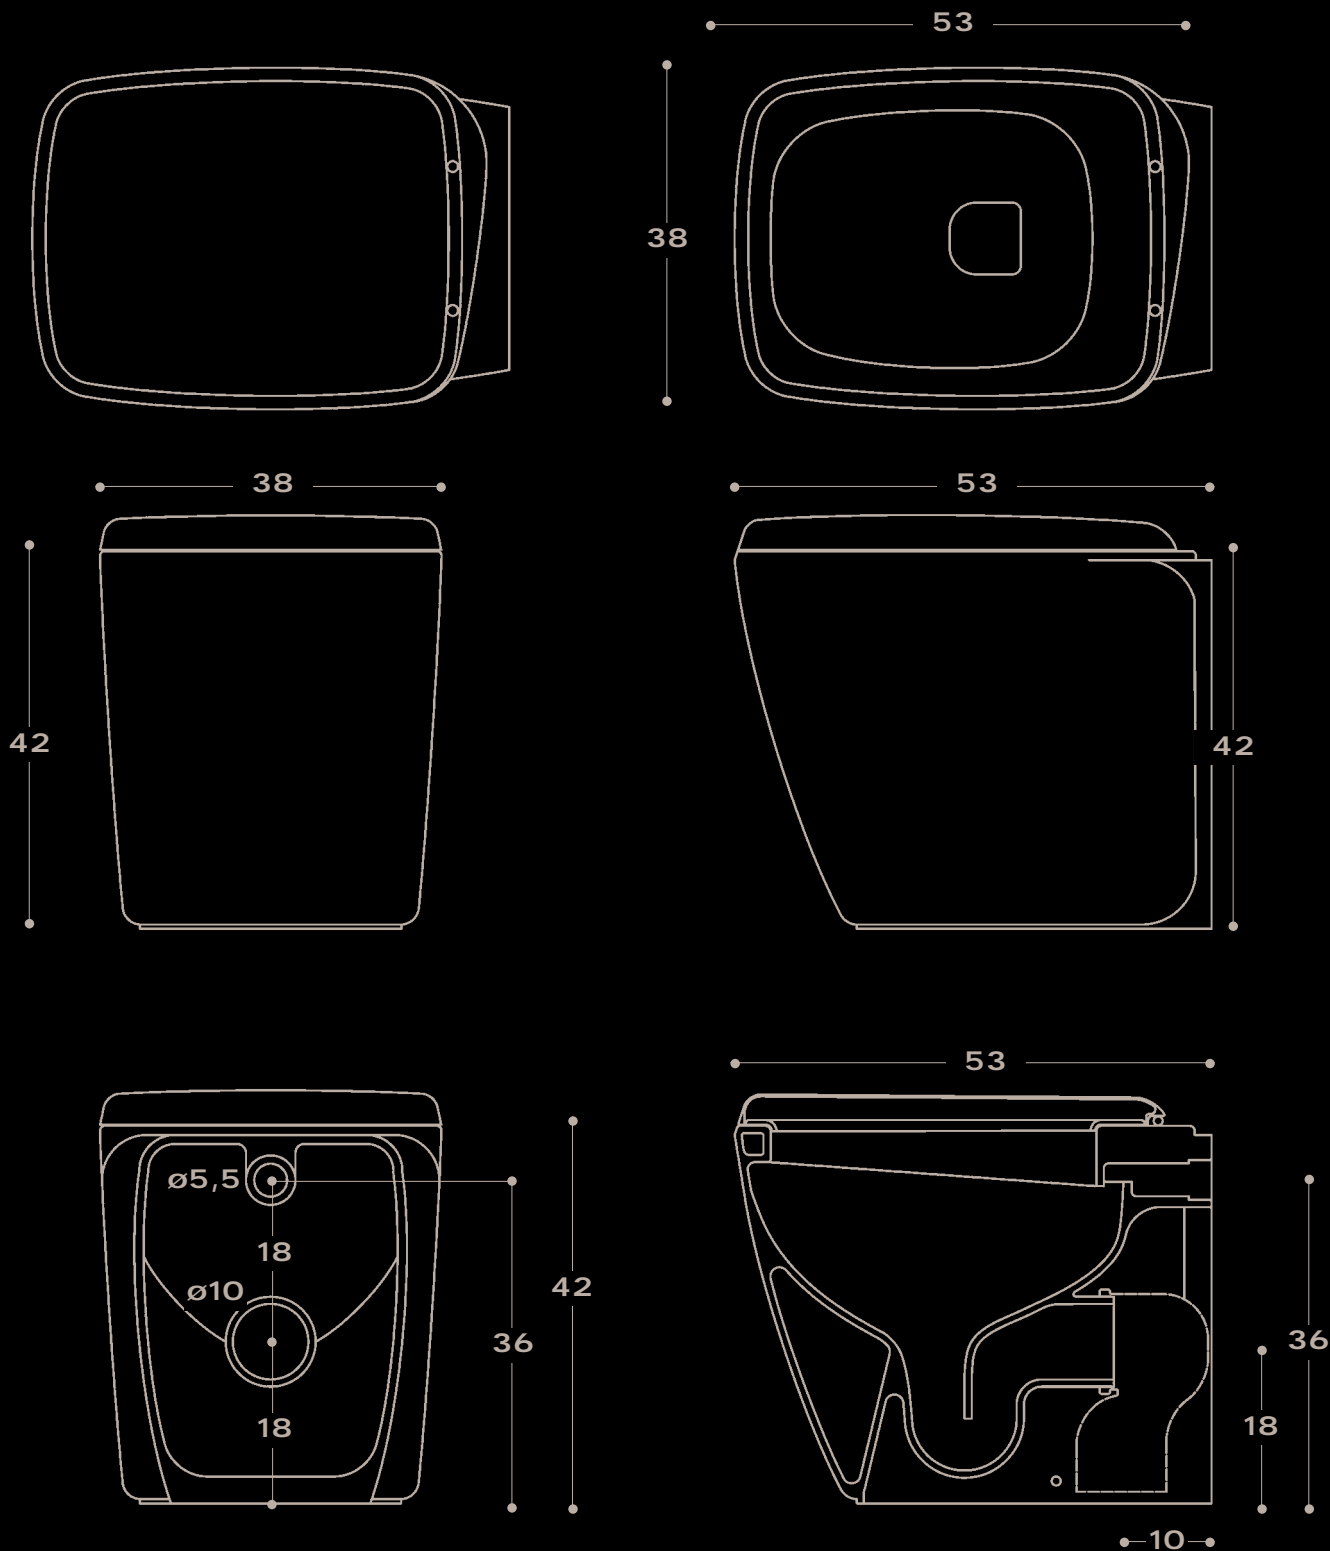

wc fluid terra foto 013 014 015

- art. **580-S** Wc Fluid a terra scarico S/P (completo di connessione per scarico suolo)
- art. **580-P** Wc Fluid a terra scarico S/P (completo di connessione per scarico parete)
- art. **571** copriwater fluid
- art. **571-F** copriwater fluid con cerniera frizionata (soft close)

wc fluid floor mounted photo 013 014 015

- art. **580-S** Fluid wc floor mounted S/P trap (drainage connector for floor trap "S" included)
- art. **580-P** Fluid wc floor mounted S/P trap (drainage connector for wall trap "P" included)
- art. **571** seat cover fluid
- art. **571-F** wrapins fluid cover seat soft closing