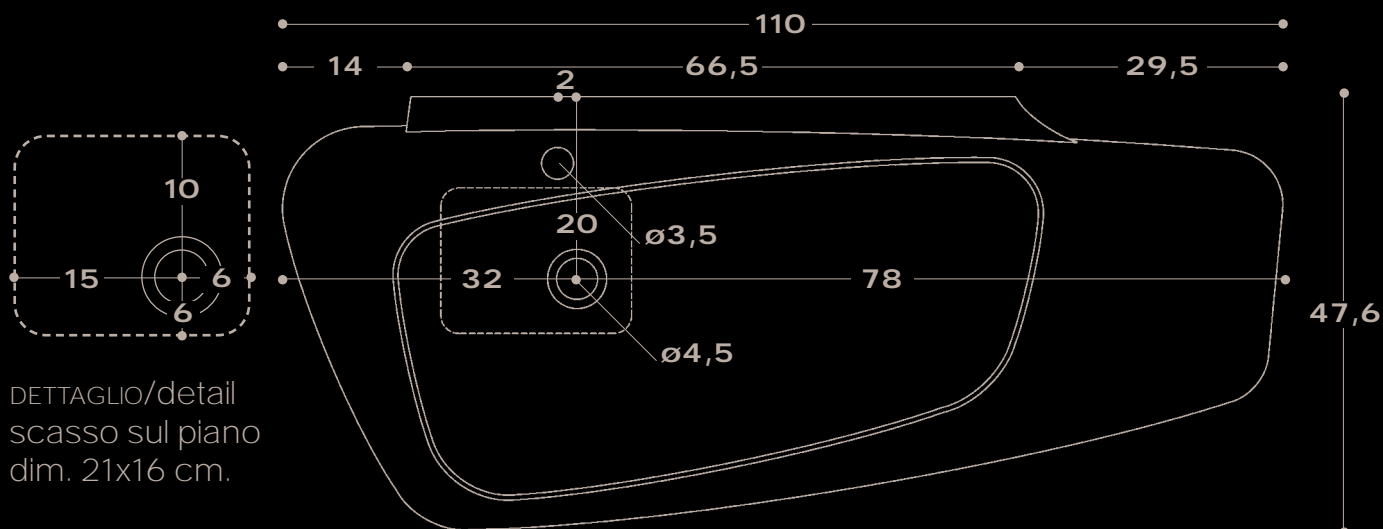

technical

DETTAGLIO/detail  
scasso sul piano  
dim. 20x17 cm.

DETTAGLIO/detail  
scasso sul piano  
dim. 20x12 cm.

## lavabo fluid 90 foto 02 04 05 08 010 022 024 025 026

art. **574** no foro rubinetto

art. **574/1** monoforo rubinetto

lavabo con troppo pieno, posizionabile sospeso a parete o in appoggio su piano, in tal caso per il foro vedere dettaglio disegno tecnico

DETTAGLIO/detail  
scasso sul piano  
dim. 21x16 cm.