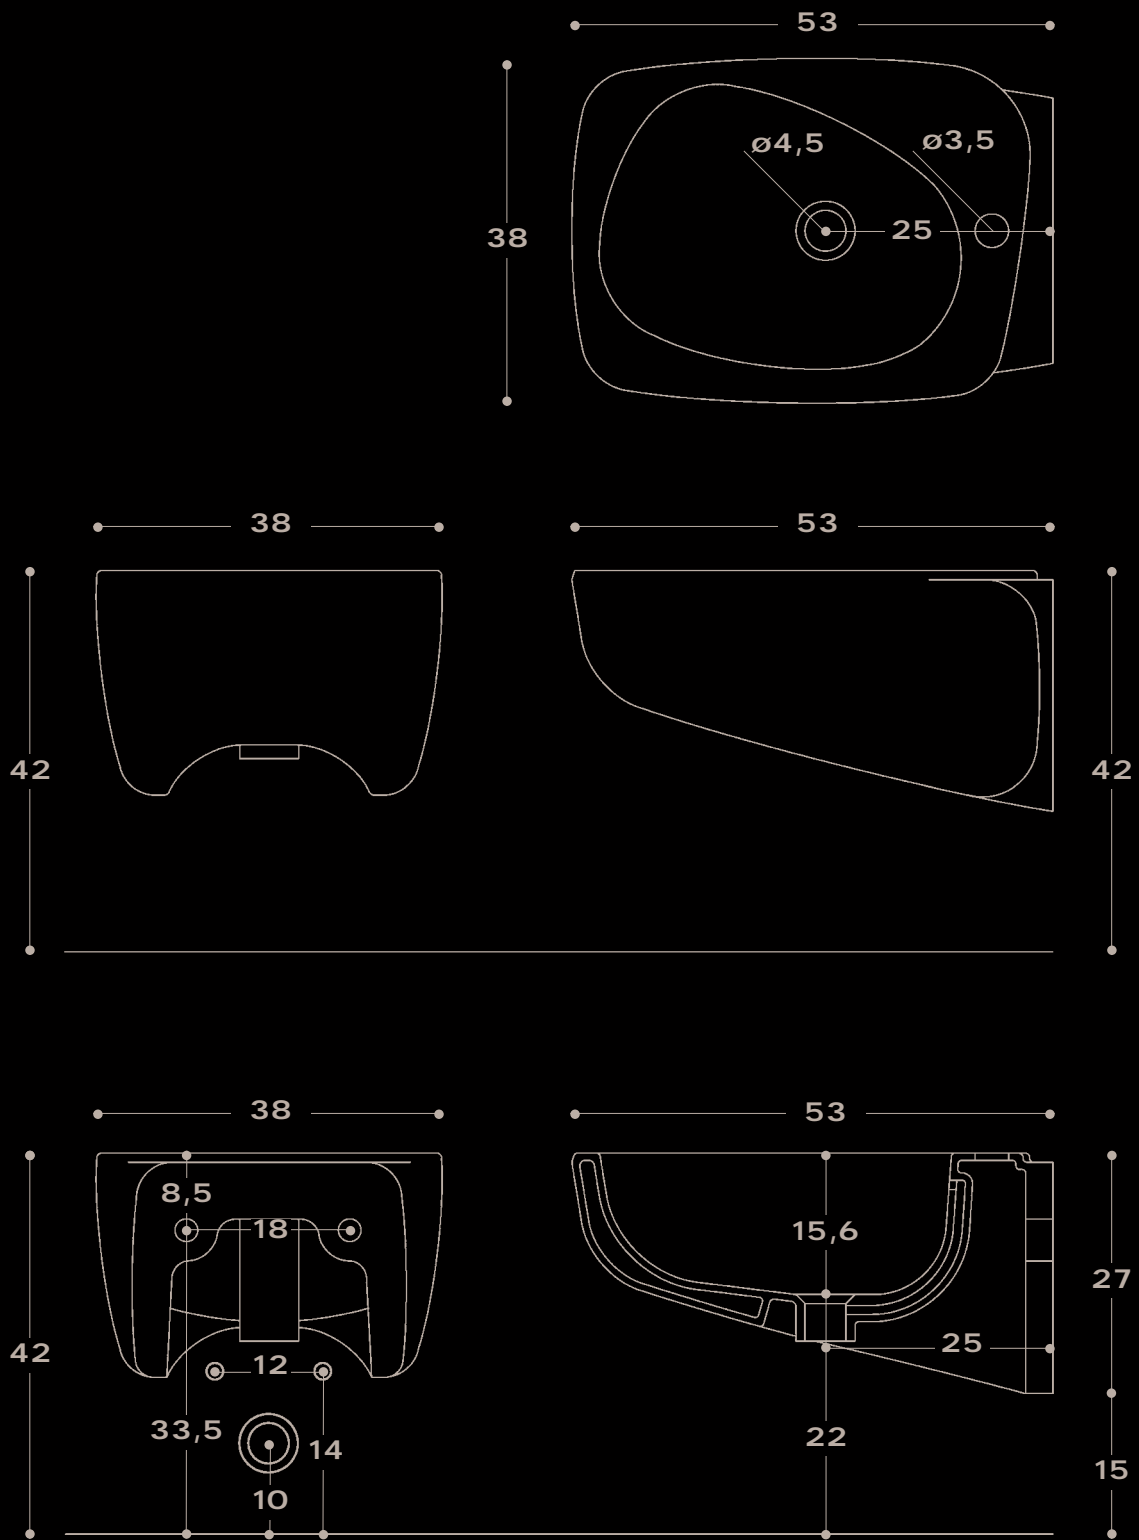

bidet fluid sospeso foto 02 07 09 012 017 022

art. 572

bidet fluid wall-hung photo 02 07 09 012 017 022

art. 572