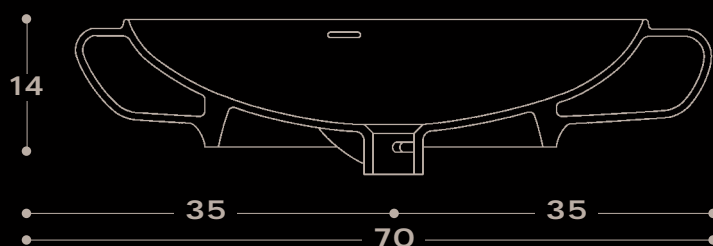

technical

DETTAGLIO/detail  
scasso sul piano  
dim. 20x17 cm.

## lavabo fluid 70 foto 011 017 018

art. **573** no foro rubinetto

art. **573/1** monoforo rubinetto

lavabo con troppo pieno, posizionabile sospeso a parete o in appoggio su piano, in tal caso per il foro vedere dettaglio disegno tecnico