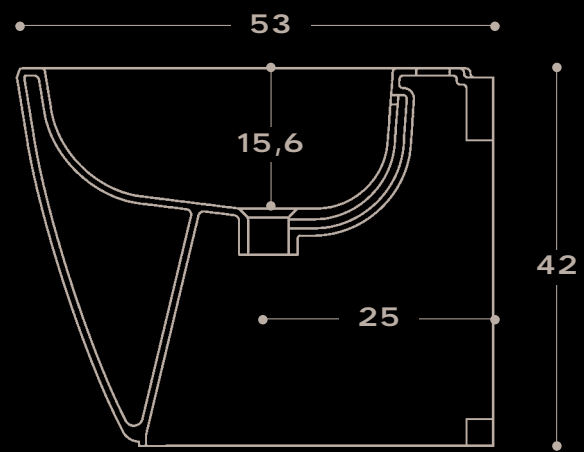

bidet fluid terra foto 013 014 015

art. **581/1** monoforo

bidet fluid floor mounted photo 013 014 015

art. **581/1** single hole