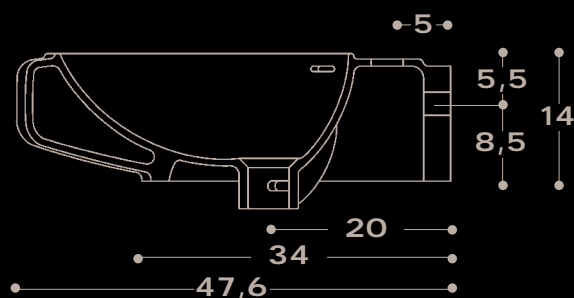

DETTAGLIO/detail  
scasso sul piano  
dim. 21x16 cm.