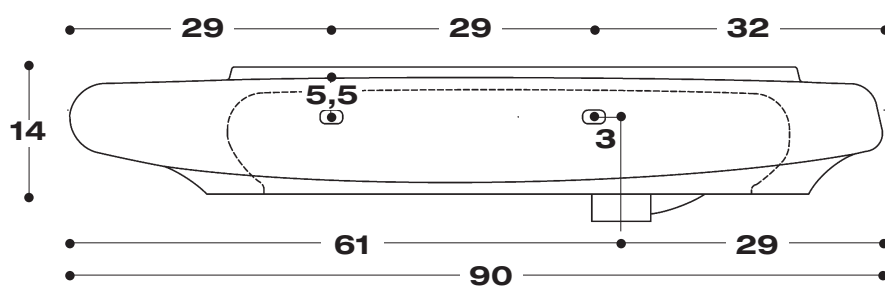

## lavabo fluid 70 foto 011 017 018

art. **573** no foro rubinetto

art. **573/1** monoforo rubinetto

lavabo con troppo pieno, posizionabile sospeso a parete o in appoggio su piano, in tal caso per il foro vedere dettaglio disegno tecnico

DETTAGLIO/detail  
scasso sul piano  
dim. 20x12 cm.