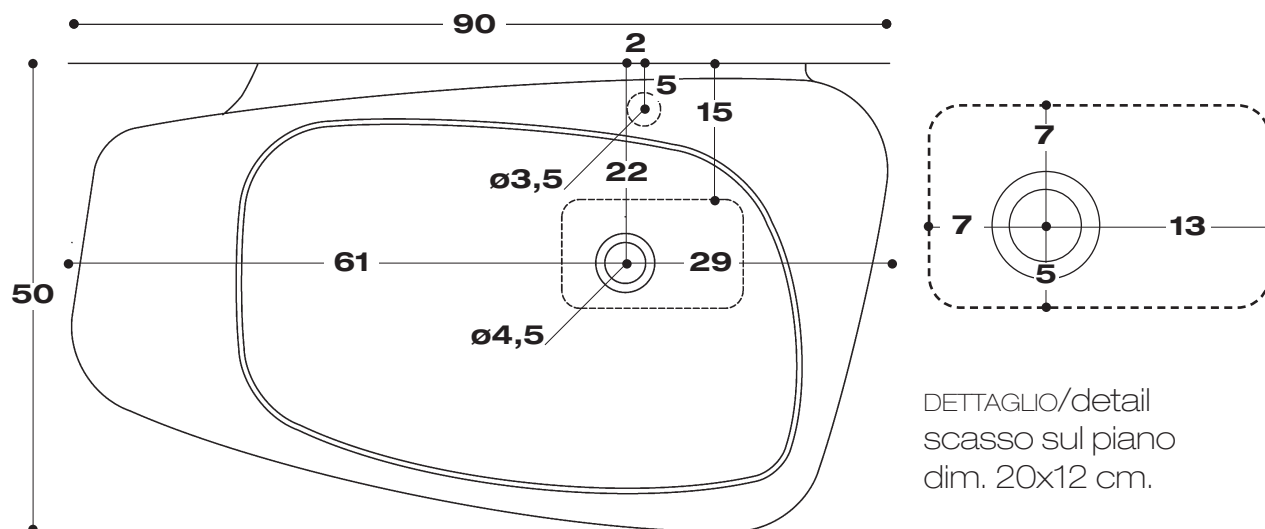

## lavabo fluid 70 foto 011 017 018

art. **573** no foro rubinetto

art. **573/1** monoforo rubinetto

lavabo con troppo pieno, posizionabile sospeso a parete o in appoggio su piano, in tal caso per il foro vedere dettaglio disegno tecnico

## washbasin fluid 70 photo 011 017 018

art. **573** without tap hole

art. **573/1** single hole

Wash-basin with overflow hole, to be positioned both wall-hung and on counter, for the latter version see detailed technical drawing

DETTAGLIO/detail  
scasso sul piano  
dim. 20x12 cm.

## lavabo fluid 90 foto 02 04 05 08 010 022 024 025 026

art. **574** no foro rubinetto

art. **574/1** monoforo rubinetto

lavabo con troppo pieno, posizionabile sospeso a parete o in appoggio su piano, in tal caso per il foro vedere dettaglio disegno tecnico