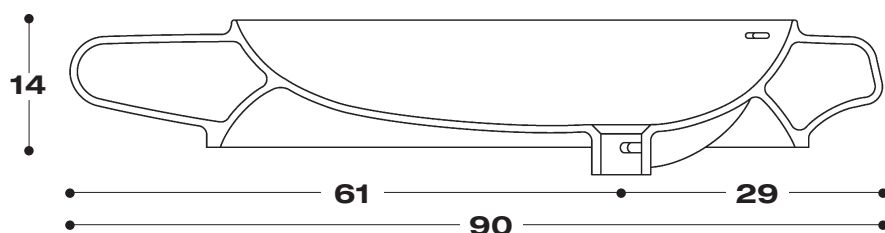

## lavabo fluid 70 foto 011 017 018

art. **573** no foro rubinetto

art. **573/1** monoforo rubinetto

lavabo con troppo pieno, posizionabile sospeso a parete o in appoggio su piano, in tal caso per il foro vedere dettaglio disegno tecnico

## washbasin fluid 70 photo 011 017 018

art. **573** without tap hole

art. **573/1** single hole

Wash-basin with overflow hole, to be positioned both wall-hung and on counter, for the latter version see detailed technical drawing

DETTAGLIO/detail  
scasso sul piano  
dim. 20x12 cm.