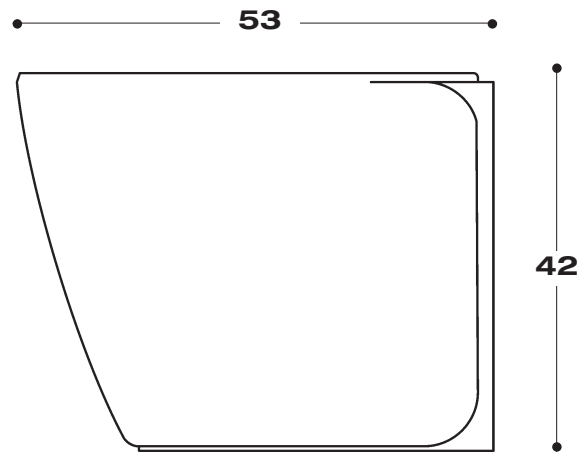

bidet fluid terra foto 013 014 015

art. **581/1** monoforo

bidet fluid floor mounted photo 013 014 015

art. **581/1** single hole