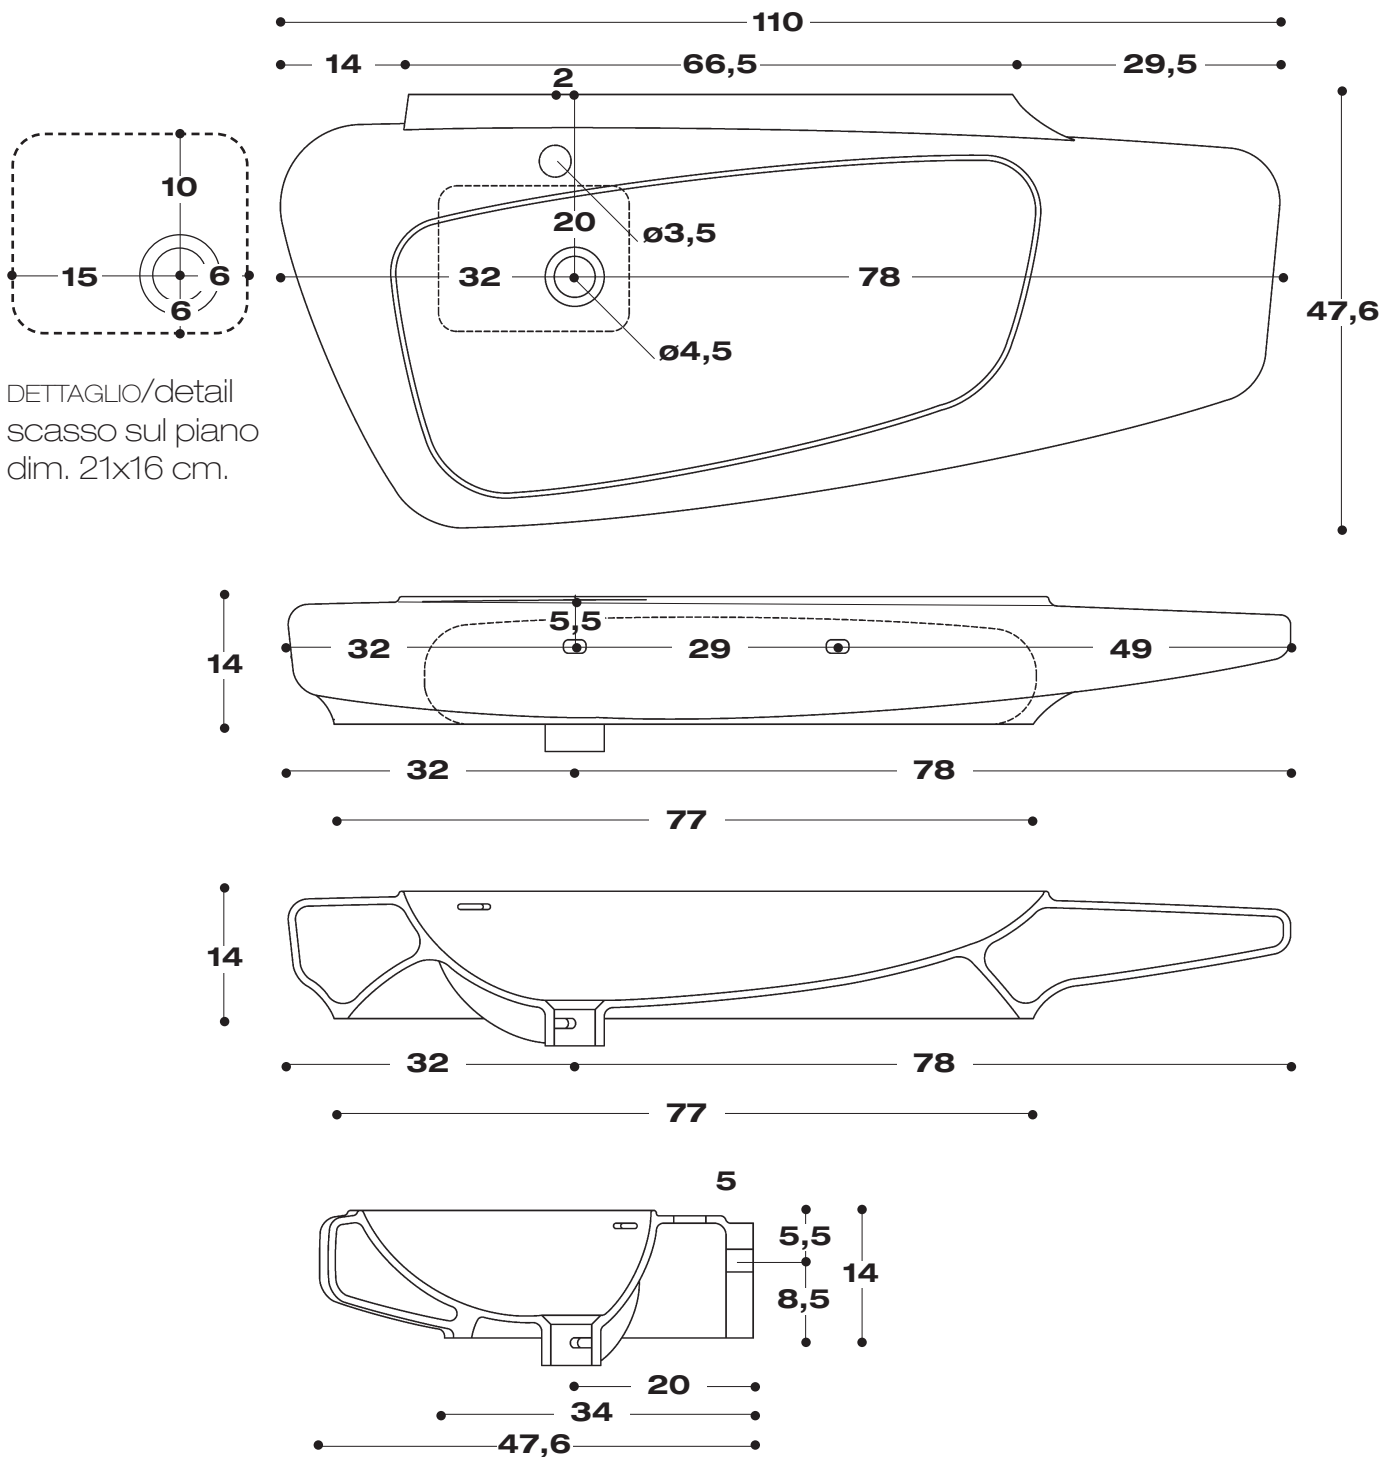

## lavabo fluid 70 foto 011 017 018

art. **573** no foro rubinetto

art. **573/1** monoforo rubinetto

lavabo con troppo pieno, posizionabile sospeso a parete o in appoggio su piano, in tal caso per il foro vedere dettaglio disegno tecnico

DETTAGLIO/detail  
scasso sul piano  
dim. 20x12 cm.

## lavabo fluid 90 foto 02 04 05 08 010 022 024 025 026

art. **574** no foro rubinetto

art. **574/1** monoforo rubinetto

lavabo con troppo pieno, posizionabile sospeso a parete o in appoggio su piano, in tal caso per il foro vedere dettaglio disegno tecnico

## lavabo fluid 110 foto 013 016 020 021

art. **575** no foro rubinetto

art. **575/1** monoforo rubinetto

lavabo con troppo pieno, posizionabile sospeso a parete o in appoggio su piano, in tal caso per il foro vedere dettaglio disegno tecnico