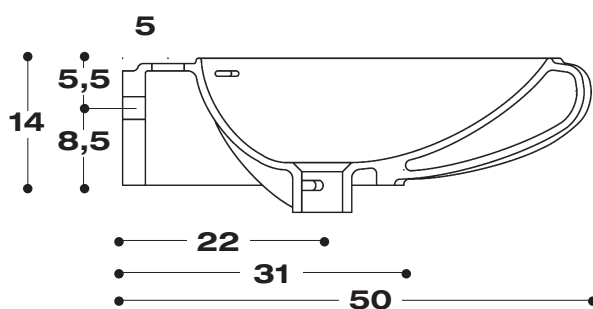

## lavabo fluid 70 foto 011 017 018

art. **573** no foro rubinetto

art. **573/1** monoforo rubinetto

lavabo con troppo pieno, posizionabile sospeso a parete o in appoggio su piano, in tal caso per il foro vedere dettaglio disegno tecnico

DETTAGLIO/detail  
scasso sul piano  
dim. 20x12 cm.