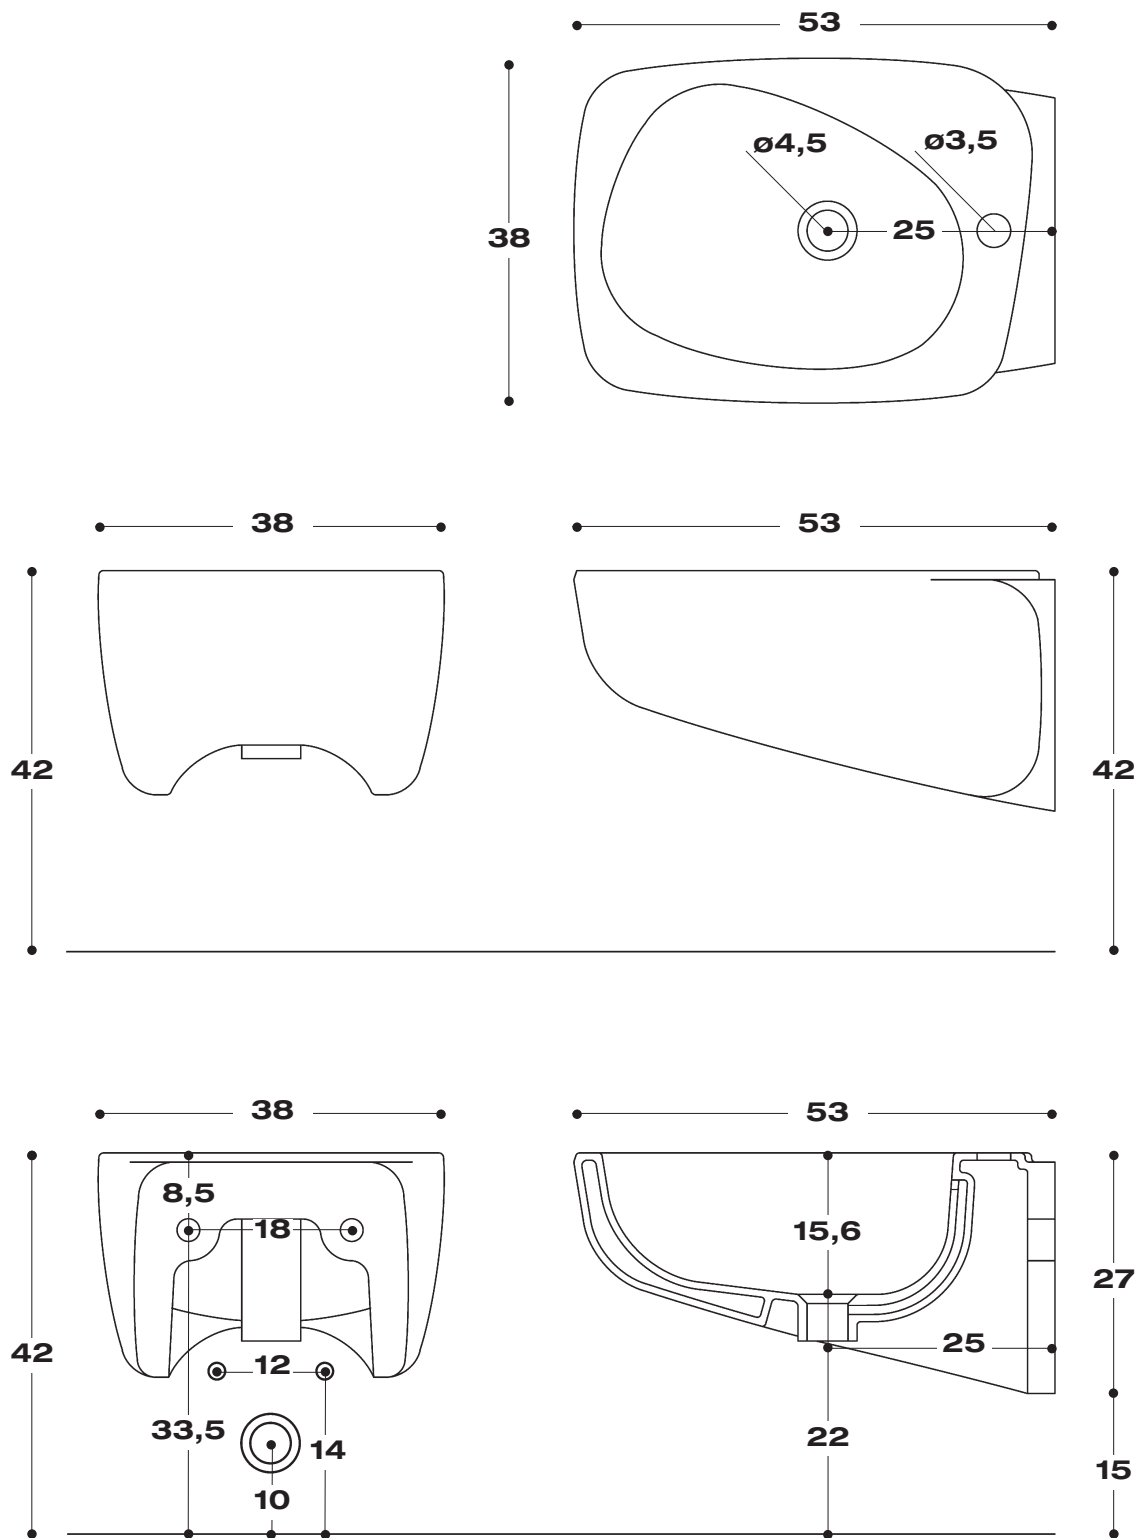

bidet fluid sospeso foto 02 07 09 012 017 022

art. **572**

bidet fluid wall-hung photo 02 07 09 012 017 022

art. **572**