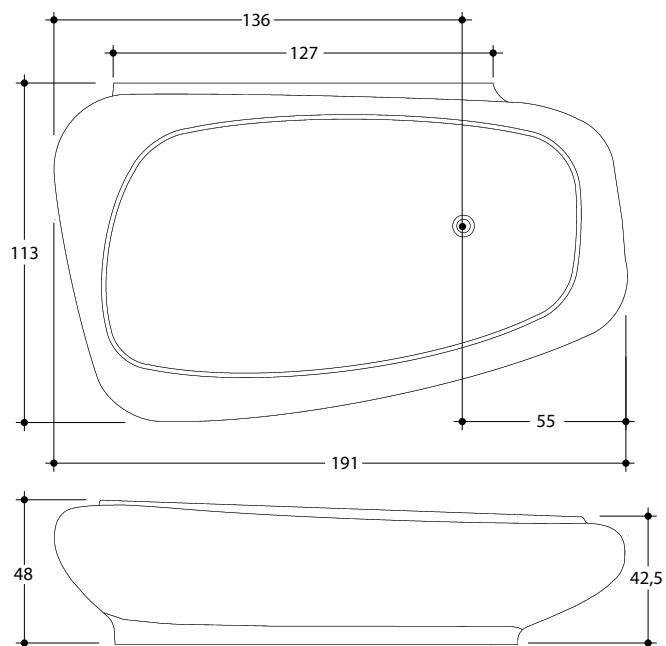

Schede Tecniche

Vasca in ceramica "Epoca" bianca max lt. 160
"Epoca" white ceramic bathtub max lt. 160

art. 880
166x78 cm.

Vasca "Fluid"
Bathtub "Fluid"

art. 576
136x113 cm.

Piatto doccia in ceramica con antiscivolo
Ceramic shower tray with antislip

P. D. 140x80x6 cm. art. 136-A Barocco
P. D. 160x80x6 cm. art. 137-A Barocco
P. D. 180x80x6 cm. art. 138-A Barocco
P. D. 200x80x6 cm. art. 139-A Barocco

P. D. 140x80x6 cm. art. 136-AF Farfalle
P. D. 160x80x6 cm. art. 137-AF Farfalle
P. D. 180x80x6 cm. art. 138-AF Farfalle
P. D. 200x80x6 cm. art. 139-AF Farfalle

P. D. 140x80x6 cm. art. 136-AQ Quadro
P. D. 160x80x6 cm. art. 137-AQ Quadro
P. D. 180x80x6 cm. art. 138-AQ Quadro
P. D. 200x80x6 cm. art. 139-AQ Quadro

P. D. 140x80x6 cm. art. 136-AM Mosaico
P. D. 160x80x6 cm. art. 137-AM Mosaico
P. D. 180x80x6 cm. art. 138-AM Mosaico
P. D. 200x80x6 cm. art. 139-AM Mosaico