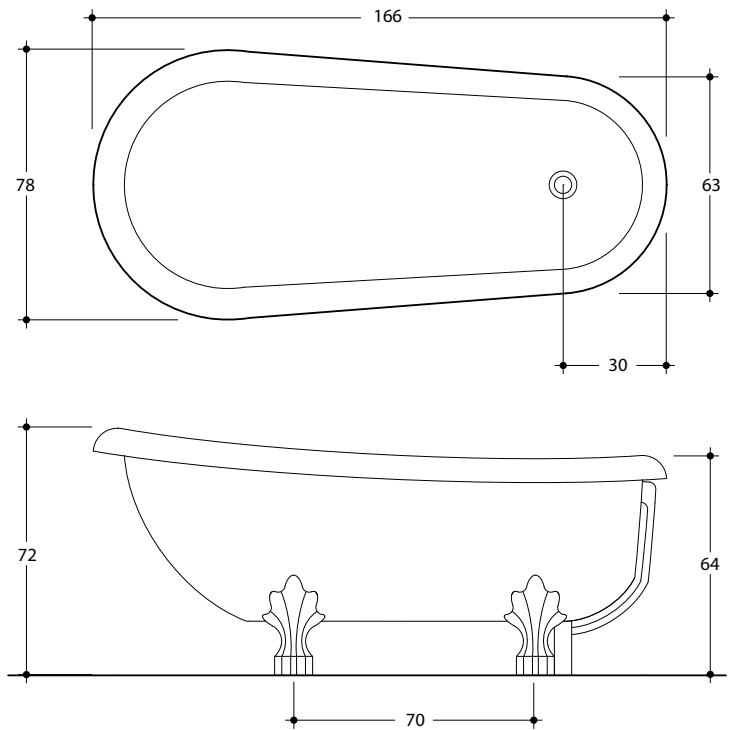

Schede Tecniche

Vasca in ceramica "Epoca" bianca max lt. 160
"Epoca" white ceramic bathtub max lt. 160

art. 880
166x78 cm.

Vasca "Fluid"
Bathtub "Fluid"

art. 576
136x113 cm.

Piatto doccia in ceramica con antiscivolo
Ceramic shower tray with antislip

P. D. 140x80x6 cm. art. 136-A Barocco
P. D. 160x80x6 cm. art. 137-A Barocco
P. D. 180x80x6 cm. art. 138-A Barocco
P. D. 200x80x6 cm. art. 139-A Barocco

P. D. 140x80x6 cm. art. 136-AF Farfalle
P. D. 160x80x6 cm. art. 137-AF Farfalle
P. D. 180x80x6 cm. art. 138-AF Farfalle
P. D. 200x80x6 cm. art. 139-AF Farfalle

P. D. 140x80x6 cm. art. 136-AQ Quadro
P. D. 160x80x6 cm. art. 137-AQ Quadro
P. D. 180x80x6 cm. art. 138-AQ Quadro
P. D. 200x80x6 cm. art. 139-AQ Quadro

P. D. 140x80x6 cm. art. 136-AM Mosaico
P. D. 160x80x6 cm. art. 137-AM Mosaico
P. D. 180x80x6 cm. art. 138-AM Mosaico
P. D. 200x80x6 cm. art. 139-AM Mosaico